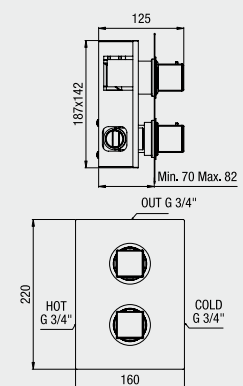

UN 45164

CR

termostatico doccia incasso
con rubinetto regolazione portata, **per bassa pressione**
*concealed thermostatic shower valve
with stop cock, **low pressure***

douche thermostatique encastré
avec robinet d'arrêt, **basse pression**