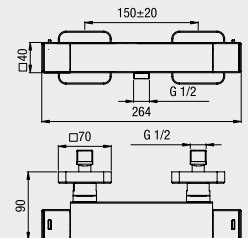

colonne de douche thermostatique,

- inverseur intégré  
 - pomme de douche 250x250 mm., **METAL SLIM** h. 3 mm.  
 - douchette monojet

## UN 57C2151

CR

- colonna doccia termostatica,  
 - **telescopica**  
 - deviazione integrata  
 - soffione 250x250 mm., **METAL SLIM**  
 - doccia monogetto

*thermostatic shower column,*

- **adjustable**  
 - *integrated diverter*  
 - *250x250 mm. shower head, METAL SLIM*  
 - *one spray handset*

colonne de douche thermostatique,

- **télescopique**  
 - inverseur intégré  
 - pomme de douche 250x250 mm., **METAL SLIM**  
 - douchette monojet

**UN 45155**

CR

termostatico doccia esterno  
*exposed thermostatic shower mixer*  
 douche thermostatique apparent