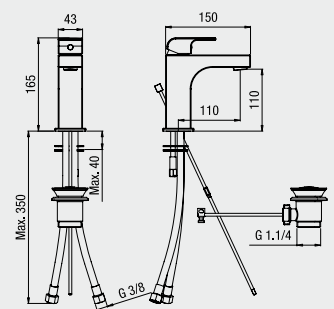

colonne de douche thermostatique,

- inverseur intégré  
 - pomme de douche 250x250 mm., **METAL SLIM** h. 3 mm.  
 - douchette monojet

colonne de douche thermostatique,

- **télescopique**  
 - inverseur intégré  
 - pomme de douche 250x250 mm., **METAL SLIM**  
 - douchette monojet

**UN 45155**

CR

termostatico doccia esterno  
*exposed thermostatic shower mixer*  
 douche thermostatique apparent

**UN 45176**

CR

monocomando lavabo, scarico 1 1/4"  
*single-lever basin mixer, 1 1/4" pop-up waste*  
 mitigeur lavabo, vidage 1 1/4"

**UN 45176/S**

CR

monocomando lavabo, senza scarico  
*single-lever basin mixer, without waste*  
 mitigeur lavabo, sans vidage

**UN 45276** CR  
 monocomando lavabo, **bocca a cascata**, scarico 1 1/4"  
*single-lever basin mixer, **cascade spout**, 1 1/4" pop-up waste*  
 mitigeur lavabo, **bec cascade**, vidage 1 1/4"

**UN 45276/S** CR  
 monocomando lavabo, **bocca a cascata**, senza scarico  
*single-lever basin mixer, **cascade spout**, without waste*  
 mitigeur lavabo, **bec cascade**, sans vidage