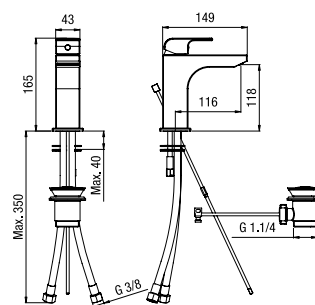

colonne de douche thermostatique,

- inverseur intégré  
 - pomme de douche 250x250 mm., **METAL SLIM** h. 3 mm.  
 - douchette monojet

colonne de douche thermostatique,

- **télescopique**  
 - inverseur intégré  
 - pomme de douche 250x250 mm., **METAL SLIM**  
 - douchette monojet

**UN 45155**

CR

termostatico doccia esterno  
*exposed thermostatic shower mixer*  
 douche thermostatique apparent

**UN 45176**

CR

monocomando lavabo, scarico 1 1/4"  
*single-lever basin mixer, 1 1/4" pop-up waste*  
 mitigeur lavabo, vidage 1 1/4"

**UN 45176/S**

CR

monocomando lavabo, senza scarico  
*single-lever basin mixer, without waste*  
 mitigeur lavabo, sans vidage

**UN 45276** CR  
 monocomando lavabo, **bocca a cascata**, scarico 1 1/4"  
*single-lever basin mixer, **cascade spout**, 1 1/4" pop-up waste*  
 mitigeur lavabo, **bec cascade**, vidage 1 1/4"

**UN 45276/S** CR  
 monocomando lavabo, **bocca a cascata**, senza scarico  
*single-lever basin mixer, **cascade spout**, without waste*  
 mitigeur lavabo, **bec cascade**, sans vidage