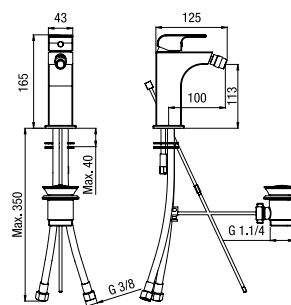

UN 45201 CR
monocomando bidet, scarico 1 1/4"
single-lever bidet mixer, 1 1/4" pop-up waste
mitigeur bidet, vidage 1 1/4"

UN 45201/S CR
monocomando bidet, senza scarico
single-lever bidet mixer, without waste
mitigeur bidet, sans vidage