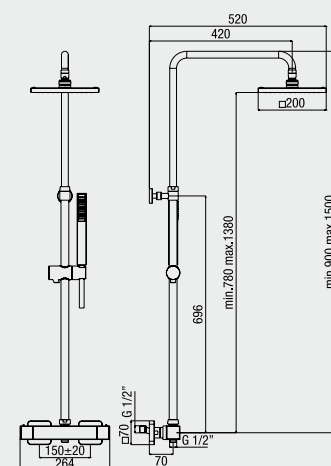

UN 572151

CR

colonna doccia termostatica,
- deviazione integrata
- soffione 200x200 mm., **ABS**
- doccia monogetto

thermostatic shower column,
- *integrated diverter*
- *200x200 mm. shower head, ABS*
- *one spray handset*

colonne de douche thermostatique,
- inverseur intégré
- pomme de douche 200x200 mm., **ABS**
- douchette monojet

UN 57B2151

CR

colonna doccia termostatica,
- **telescopica**
- deviazione integrata
- soffione 200x200 mm., **ABS**
- doccia monogetto

thermostatic shower column,
- *adjustable*
- *integrated diverter*
- *200x200 mm. shower head, ABS*
- *one spray handset*

colonne de douche thermostatique,
- **télescopique**
- inverseur intégré
- pomme de douche 200x200 mm., **ABS**
- douchette monojet