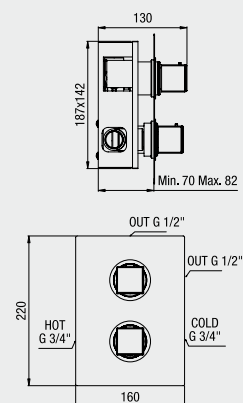

UN 45163

CR

termostatico doccia incasso
con deviatore ceramico **due uscite** e regolazione portata
*concealed thermostatic shower valve
with **two outlets** ceramic diverter and stop*

douche thermostatique encastré
avec sélecteur céramique **deux sorties** et réglage débit