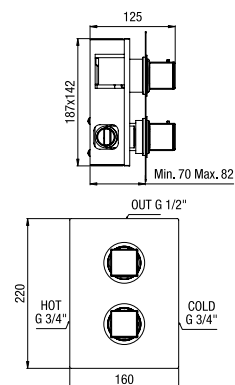

UN 45161 CR
termostatico doccia incasso con rubinetto regolazione portata
concealed thermostatic shower valve with stop cock
douche thermostatique encastré avec robinet d'arrêt