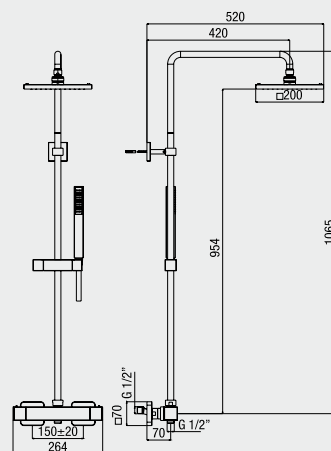

### UN 572151

CR

colonna doccia termostatica,  
- deviazione integrata  
- soffione 200x200 mm., **ABS**  
- doccia monogetto

*thermostatic shower column,*  
- *integrated diverter*  
- *200x200 mm. shower head, ABS*  
- *one spray handset*

colonne de douche thermostatique,  
- inverseur intégré  
- pomme de douche 200x200 mm., **ABS**  
- douchette monojet

### UN 57B2151

CR

colonna doccia termostatica,  
- **telescopica**  
- deviazione integrata  
- soffione 200x200 mm., **ABS**  
- doccia monogetto

*thermostatic shower column,*  
- *adjustable*  
- *integrated diverter*  
- *200x200 mm. shower head, ABS*  
- *one spray handset*

colonne de douche thermostatique,

- inverseur intégré  
 - pomme de douche 250x250 mm., **METAL SLIM** h. 3 mm.  
 - douchette monojet