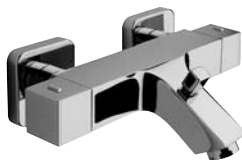

colonne de douche thermostatique,

- inverseur intégré  
 - pomme de douche 250x250 mm., **METAL SLIM** h. 3 mm.  
 - douchette monojet

## UN 57C2151

CR

- colonna doccia termostatica,  
 - **telescopica**  
 - deviazione integrata  
 - soffione 250x250 mm., **METAL SLIM**  
 - doccia monogetto

*thermostatic shower column,*

- **adjustable**  
 - *integrated diverter*  
 - *250x250 mm. shower head, METAL SLIM*  
 - *one spray handset*

colonne de douche thermostatique,

- **télescopique**  
 - inverseur intégré  
 - pomme de douche 250x250 mm., **METAL SLIM**  
 - douchette monojet

**UN 45155**

CR

termostatico doccia esterno  
*exposed thermostatic shower mixer*  
 douche thermostatique apparent