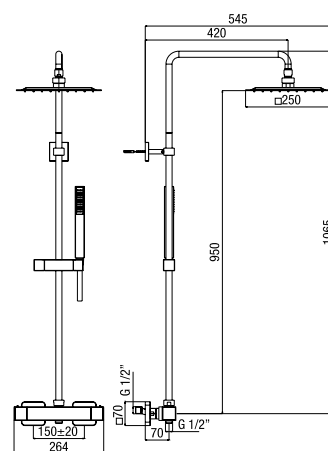

colonne de douche thermostatique,  
- **télescopique**  
- inverseur intégré  
- pomme de douche 200x200 mm., **ABS**  
- douchette monojet

## UN 57A2151

CR

- colonna doccia termostatica,  
 - deviazione integrata  
 - soffione 250x250 mm., **METAL SLIM** h. 3 mm.  
 - doccia monogetto

*thermostatic shower column,*

- *integrated diverter*  
 - *250x250 mm. shower head, METAL SLIM h. 3 mm.*  
 - *one spray handset*

colonne de douche thermostatique,

- inverseur intégré  
 - pomme de douche 250x250 mm., **METAL SLIM** h. 3 mm.  
 - douchette monojet

## UN 57C2151

CR

- colonna doccia termostatica,  
 - **telescopica**  
 - deviazione integrata  
 - soffione 250x250 mm., **METAL SLIM**  
 - doccia monogetto

*thermostatic shower column,*

- **adjustable**  
 - *integrated diverter*  
 - *250x250 mm. shower head, METAL SLIM*  
 - *one spray handset*