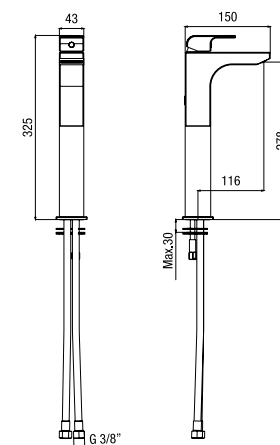

UN 45277/S CR
monocomando lavabo alto, **bocca a cascata**, senza scarico
*single lever "high" basin mixer, **cascade spout**, without waste*
mitigeur lavabo "haut", **bec cascade**, sans vidage

SC 006 CR
scarico 1" 1/4 clic-clac
waste 1" 1/4 clic-clac
vidage 1" 1/4 clic-clac