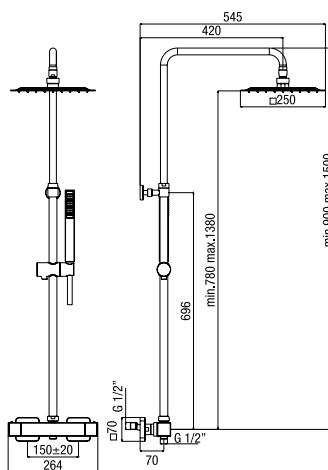

## UN 57A2151

CR

- colonna doccia termostatica,  
 - deviazione integrata  
 - soffione 250x250 mm., **METAL SLIM** h. 3 mm.  
 - doccia monogetto

*thermostatic shower column,*

- *integrated diverter*  
 - *250x250 mm. shower head, METAL SLIM h. 3 mm.*  
 - *one spray handset*

colonne de douche thermostatique,

- inverseur intégré  
 - pomme de douche 250x250 mm., **METAL SLIM** h. 3 mm.  
 - douchette monojet

## UN 57C2151

CR

- colonna doccia termostatica,  
 - **telescopica**  
 - deviazione integrata  
 - soffione 250x250 mm., **METAL SLIM**  
 - doccia monogetto

*thermostatic shower column,*

- **adjustable**  
 - *integrated diverter*  
 - *250x250 mm. shower head, METAL SLIM*  
 - *one spray handset*

colonne de douche thermostatique,

- **télescopique**  
 - inverseur intégré  
 - pomme de douche 250x250 mm., **METAL SLIM**  
 - douchette monojet

**UN 45155**

CR

termostatico doccia esterno  
*exposed thermostatic shower mixer*  
 douche thermostatique apparent