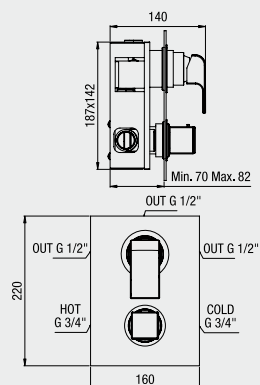

UN 45169

CR

termostatico doccia incasso
con deviatore ceramico **tre uscite** e regolazione portata
*concealed thermostatic shower valve
with **three outlets** ceramic diverter/flow control*

douche thermostatique encastré
avec sélecteur céramique **trois sorties** et réglage débit