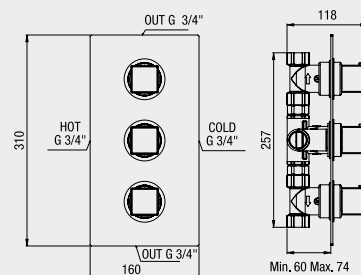

UN 45165

CR

termostatico doccia incasso
con rubinetti regolazione portata, **per bassa pressione**
*concealed thermostatic shower valve
with stop cocks, **low pressure***

douche thermostatique encastré
avec robinets d'arrêt, **basse pression**