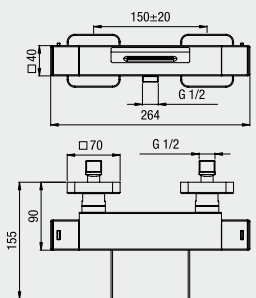

UN 45306

CR

termostatico vasca esterno, **bocca a cascata**
exposed thermostatic bath shower mixer, cascade spout
bain douche thermostatique apparent, **bec cascade**