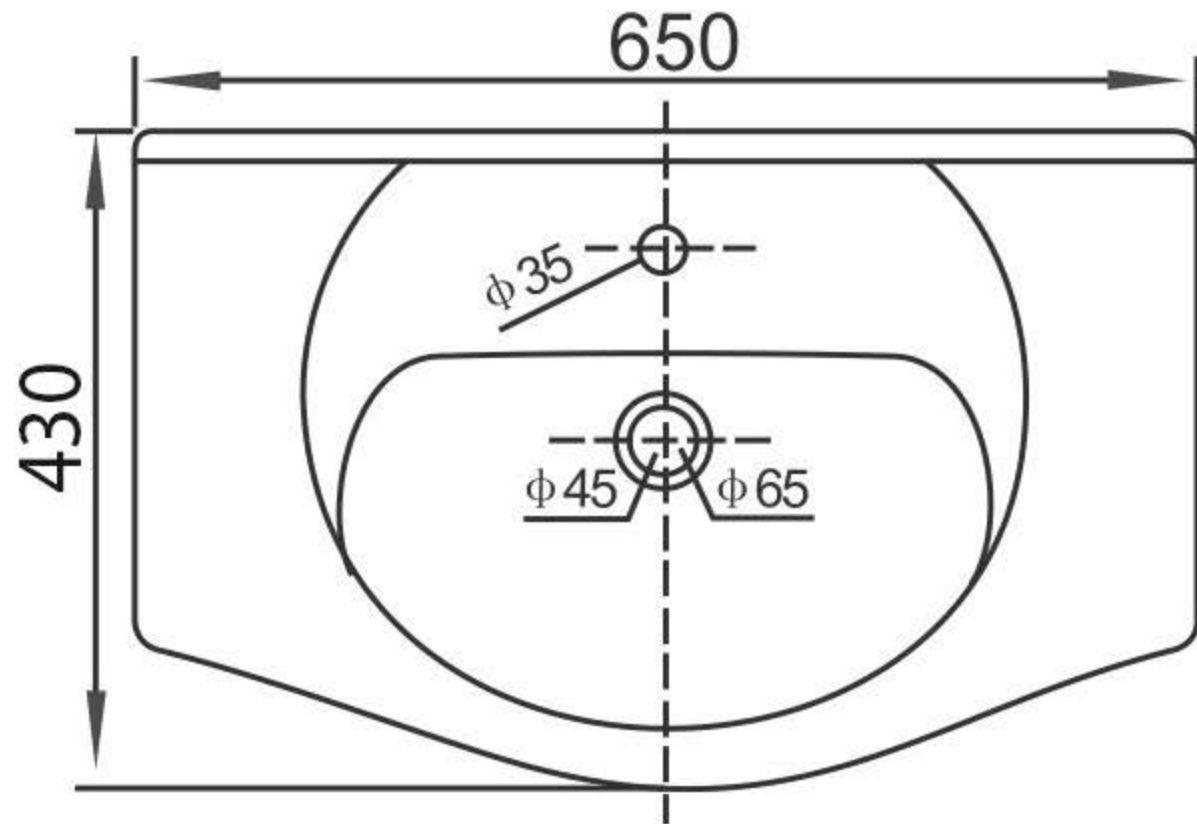

Size: 650 × 430 × 210mm

16065