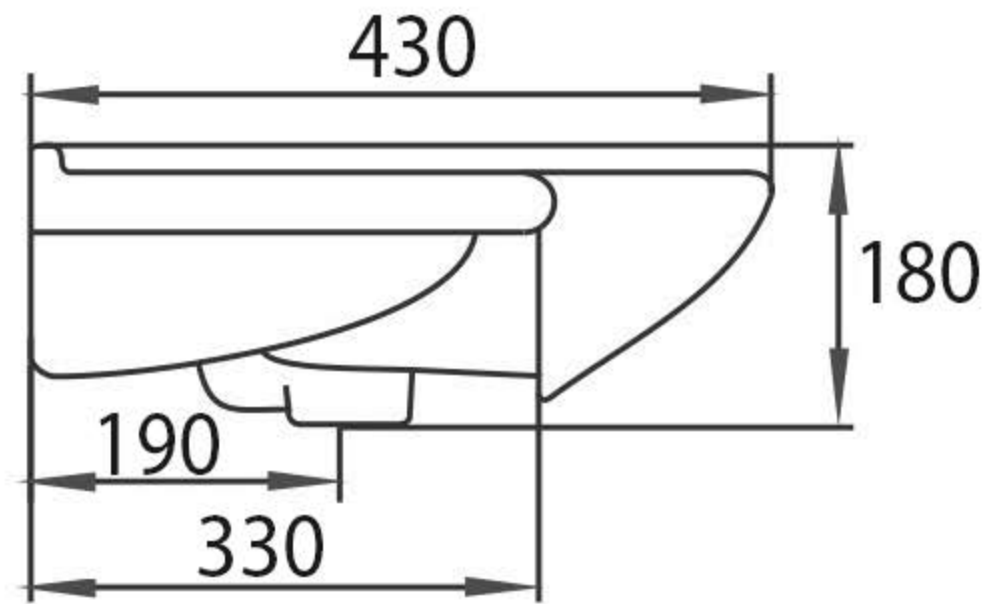

Size: 650 × 430 × 210mm

16065