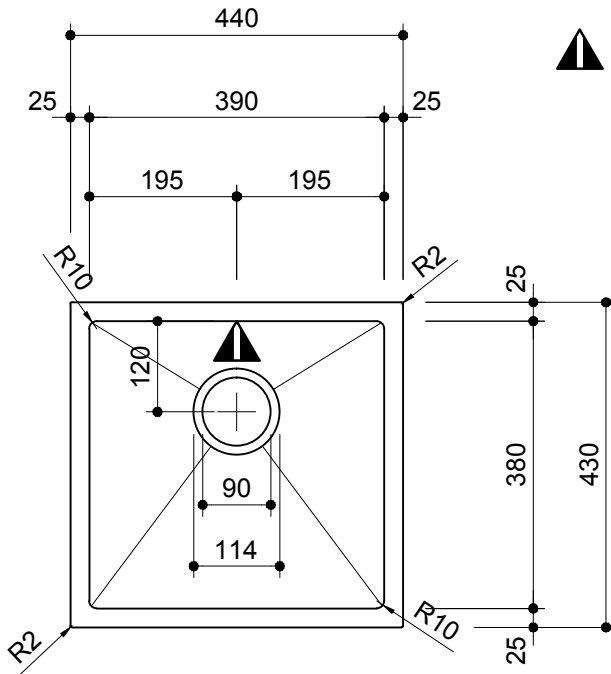


 - Oweflow
(přepad)

EP428