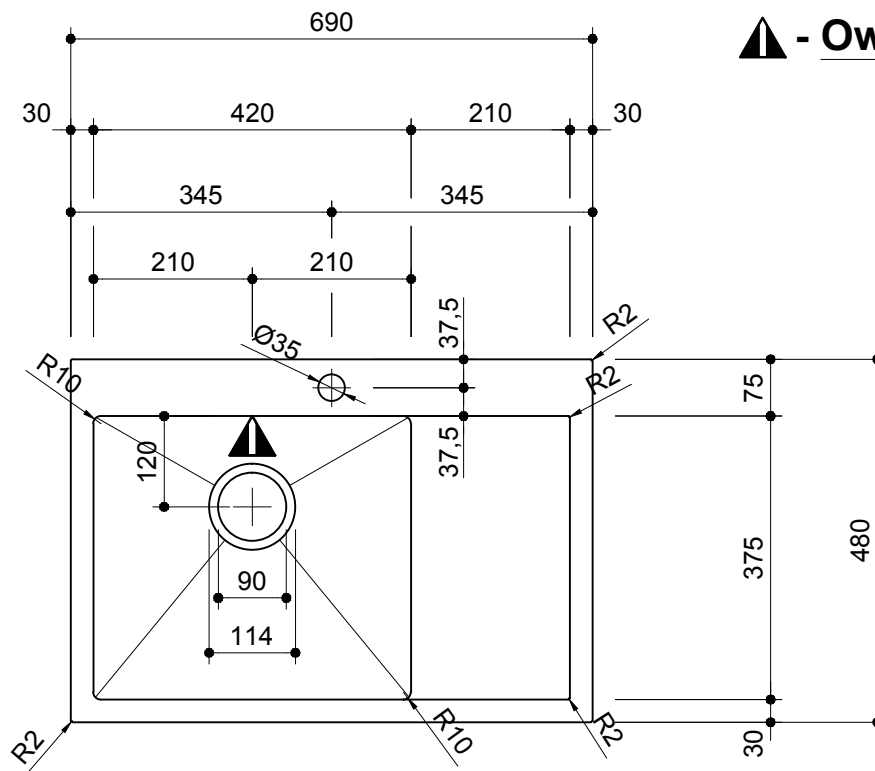


 - Oweflow
(přepad)

EP531L