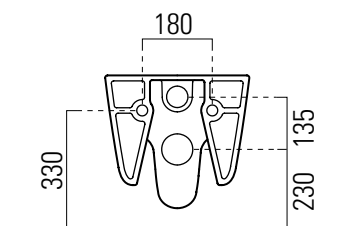

Sand

55×37 swirlflush

Wc
54,5×37 cm
20,5 kg

Wc sospeso swirlflush con sistema di fissaggio dal basso.

Wall-hung wc swirlflush installation with concealed fastening.

Colori - Colours	Codici - Codes	Fori - Tapholes
<input type="radio"/> Bianco lucido - White glossy	9015 11	-