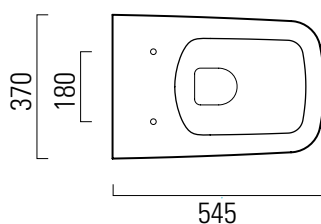

Sand

55×37 swirlflush

Wc
54,5×37 cm
20,5 kg

Wc sospeso swirlflush con sistema di fissaggio dal basso.

Wall-hung wc swirlflush installation with concealed fastening.

Colori - Colours	Codici - Codes	Fori - Tapholes
<input type="radio"/> Bianco lucido - White glossy	9015 11	-