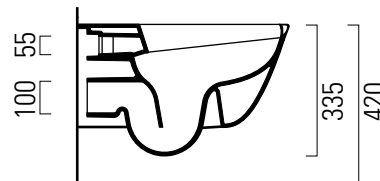

Sand

55×37 swirlflush

Wc
54,5×37 cm
20,5 kg

Wc sospeso swirlflush con sistema di fissaggio dal basso.

Wall-hung wc swirlflush installation with concealed fastening.

Colori - Colours	Codici - Codes	Fori - Tapholes
<input type="radio"/> Bianco lucido - White glossy	9015 11	-