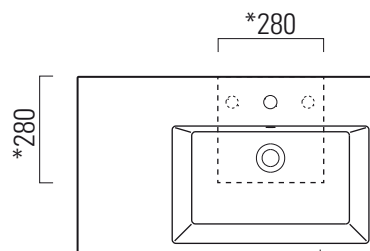

Kube

80x47

Lavabo / Washbasin
80x47 cm
20,3 kg

LAVABO con foro troppopieno monoforo, pre-disposto per rubinetteria triforo, piano sinistro.
Installazione a sospensione o ad appoggio.

WASHBASIN with overflow one taphole, pre-arranged for three tapholes fittings, left countertop.
Wall-hung or countertop installation.

Colori - Colours	Codici - Codes	Fori - Tapholes
<input type="radio"/> Bianco lucido - White glossy	8957111	monoforo / one taphole fitting

* Taglio sul mobile
Furniture's cut