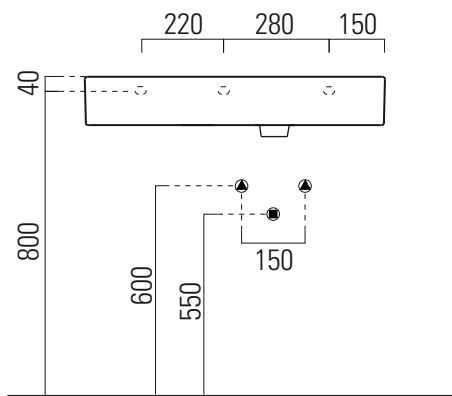

Kube

80x47

Lavabo / Washbasin
80x47 cm
20,3 kg

LAVABO con foro troppopieno monoforo, pre-disposto per rubinetteria triforo, piano sinistro.
Installazione a sospensione o ad appoggio.

WASHBASIN with overflow one taphole, pre-arranged for three tapholes fittings, left countertop.
Wall-hung or countertop installation.

Colori - Colours	Codici - Codes	Fori - Tapholes
<input type="radio"/> Bianco lucido - White glossy	8957111	monoforo / one taphole fitting

* Taglio sul mobile
Furniture's cut