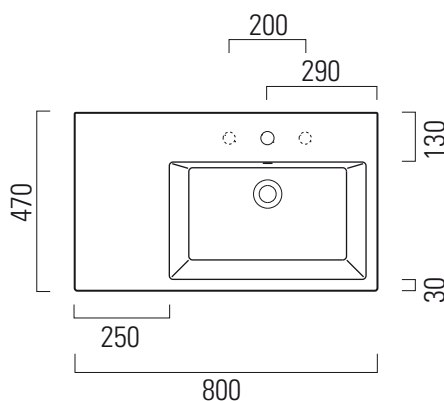

Kube

80x47

Lavabo / Washbasin
80x47 cm
20,3 kg

LAVABO con foro troppopieno monoforo, pre-disposto per rubinetteria triforo, piano sinistro.
Installazione a sospensione o ad appoggio.

WASHBASIN with overflow one taphole, pre-arranged for three tapholes fittings, left countertop.
Wall-hung or countertop installation.

Colori - Colours	Codici - Codes	Fori - Tapholes
<input type="radio"/> Bianco lucido - White glossy	8957111	monoforo / one taphole fitting

* Taglio sul mobile
Furniture's cut