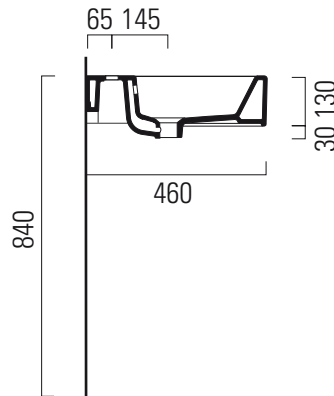

Kube

80x47

Lavabo / Washbasin
80x47 cm
20,3 kg

LAVABO con foro troppopieno monoforo, pre-disposto per rubinetteria triforo, piano sinistro.
Installazione a sospensione o ad appoggio.

WASHBASIN with overflow one taphole, pre-arranged for three tapholes fittings, left countertop.
Wall-hung or countertop installation.

Colori - Colours	Codici - Codes	Fori - Tapholes
<input type="radio"/> Bianco lucido - White glossy	8957111	monoforo / one taphole fitting

* Taglio sul mobile
Furniture's cut