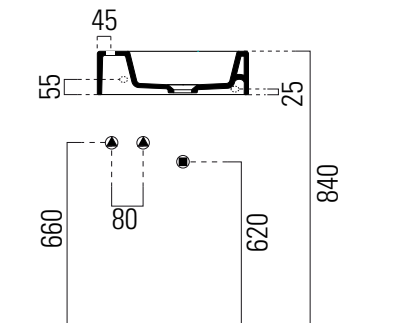

# Kube

40x23

Lavabo / Washbasin  
40x23 cm  
7 kg  
2 lt

Lavabo senza foro troppopieno predisposto per rubinetteria monoforo. Installazione sospesa e ad appoggio.  
**Il lavabo è interamente smaltato nelle parti a vista.**

Washbasin with no overflow, prearranged for one taphole fittings. Wall-hung, countertop installation.

**The washbasin is fully glazed in all its visible parts.**

Colori - Colours	Codici - Codes	Fori - Tapholes
<input type="radio"/> Bianco lucido - White glossy	8984 0 11 8984D 0 11 8984S 0 11	

cod. 8984S 0 11

**piano appoggio sinistro**

left hand surface

cod. 8984D 0 11

**piano appoggio destro**

right hand surface