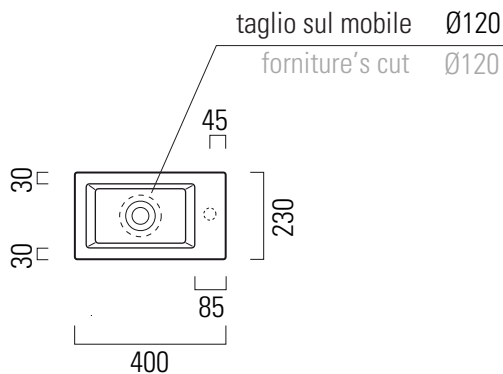

# Kube

40x23

Lavabo / Washbasin  
40x23 cm  
7 kg  
2 lt

Lavabo senza foro troppopieno predisposto per rubinetteria monoforo. Installazione sospesa e ad appoggio.  
**Il lavabo è interamente smaltato nelle parti a vista.**

Washbasin with no overflow, prearranged for one taphole fittings. Wall-hung, countertop installation.

**The washbasin is fully glazed in all its visible parts.**

Colori - Colours	Codici - Codes	Fori - Tapholes
<input type="radio"/> Bianco lucido - White glossy	8984 0 11 8984D 0 11 8984S 0 11	

cod. 8984S 0 11

**piano appoggio sinistro**

left hand surface

cod. 8984D 0 11

**piano appoggio destro**

right hand surface