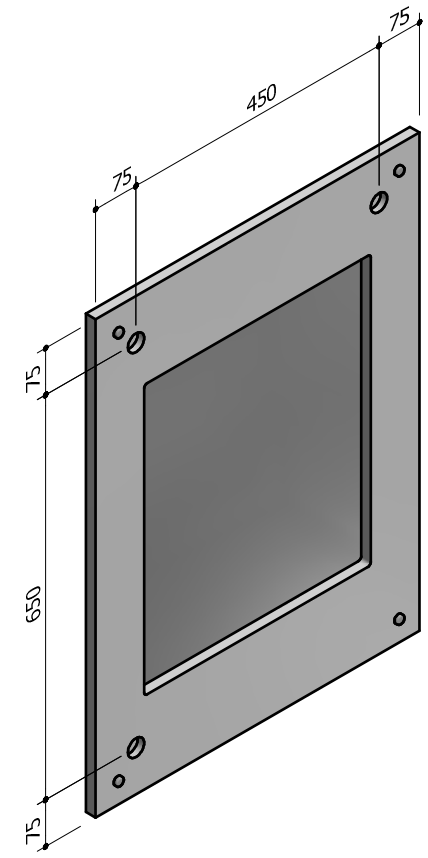

zrcadlo 700

Kreslil dlouhy			Datum 14.7.2016
LARGO		600x800x28 mm	
		LA613	Vydání 1 / 1