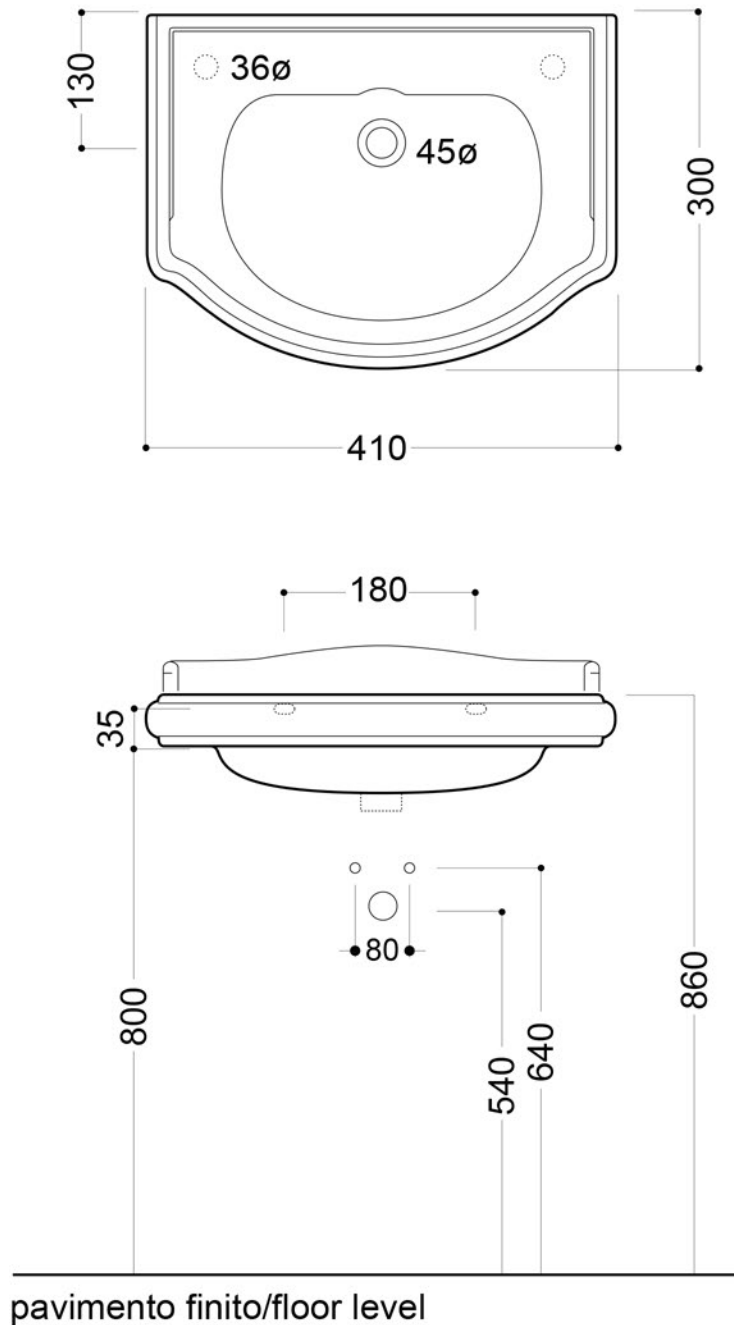

RETRO

Cod.1033

Lavabo 41 monoforo laterale dx o sx a richiesta
One hole washbasin 41 (hole left or right side)

103301DX