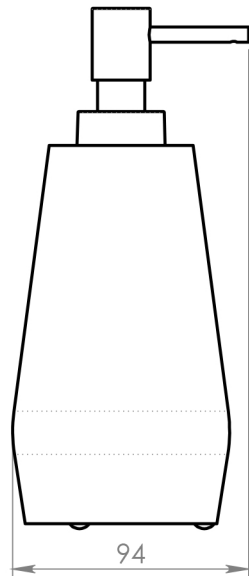

207

Ø86

GM8052