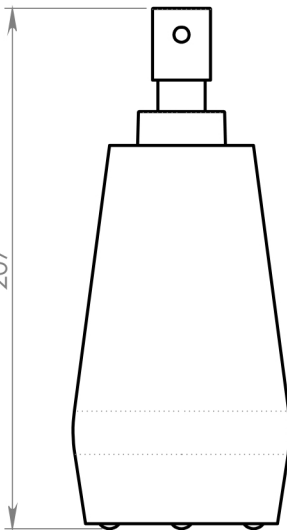

207

Ø86

GM8052