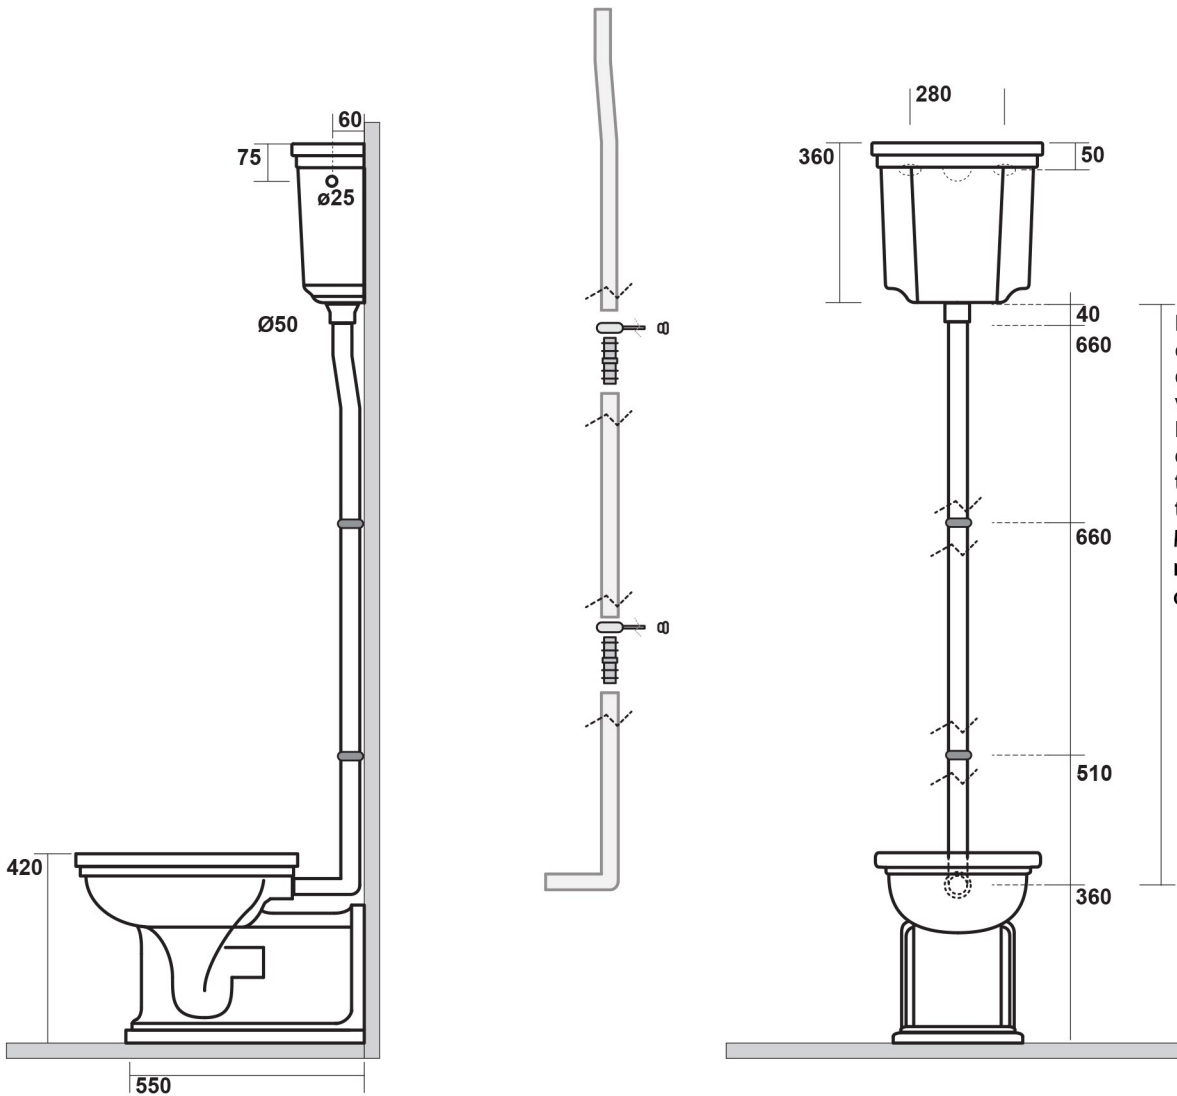

Waldorf

Cod 4180 Cassetta alta
High level cistern

Estensione massima
con possibilità
di tagliarlo in base
alle vostre esigenze
Maximum
extension possibilities
to cut it according
to your needs
Maximální délka s
možností zkrácení
dle potřeby