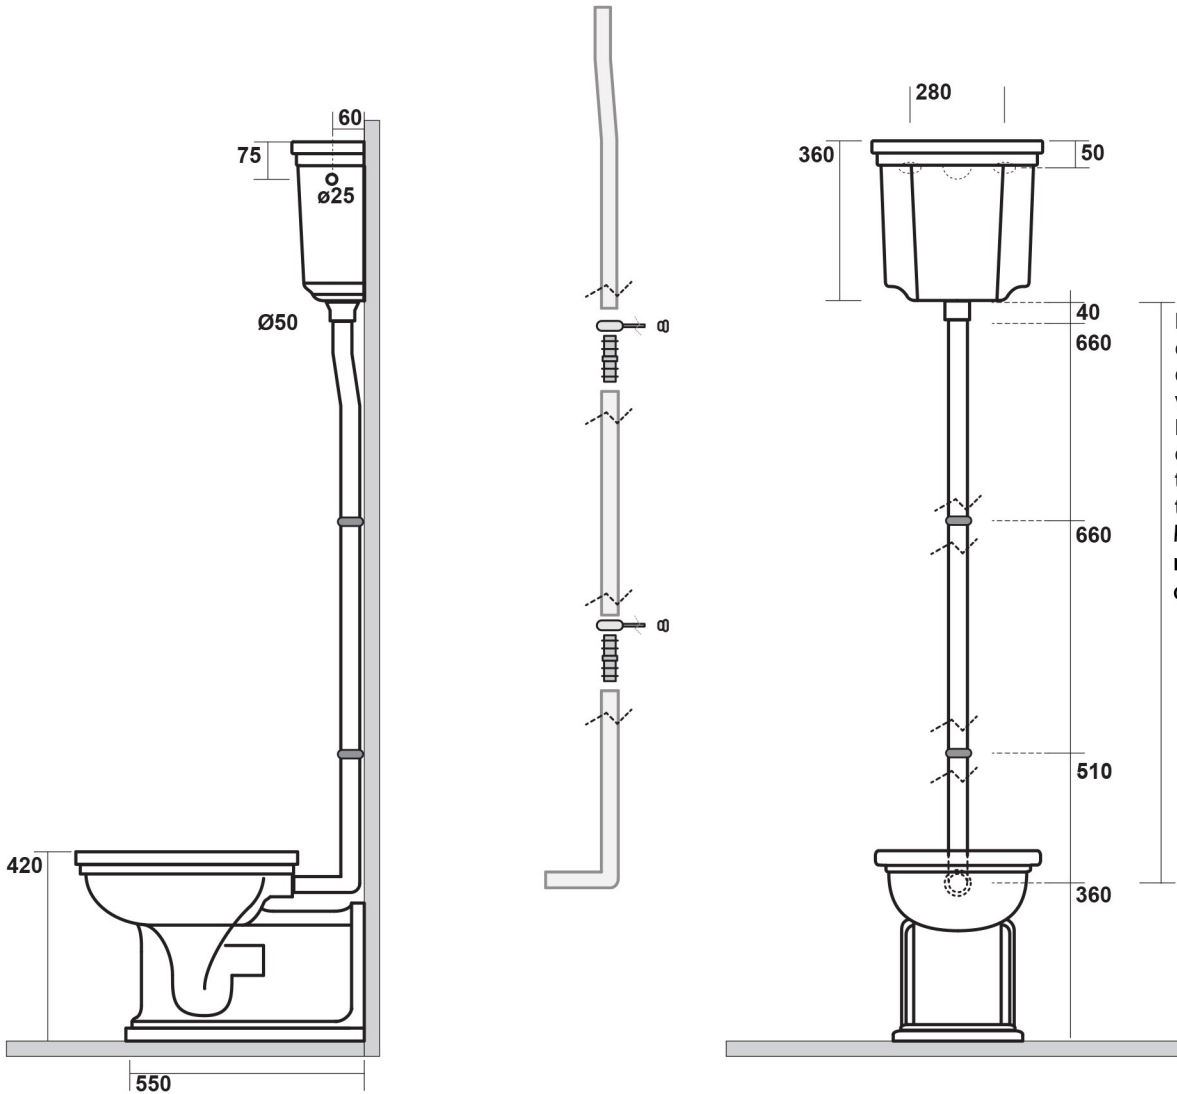

Waldorf

Cod 4180 Cassetta alta
High level cistern

Estensione massima
con possibilità
di tagliarlo in base
alle vostre esigenze
Maximum
extensionpossibilities
to cut itaccording
to your needs
Maximální délka s
možností zkrácení
dle potřeby