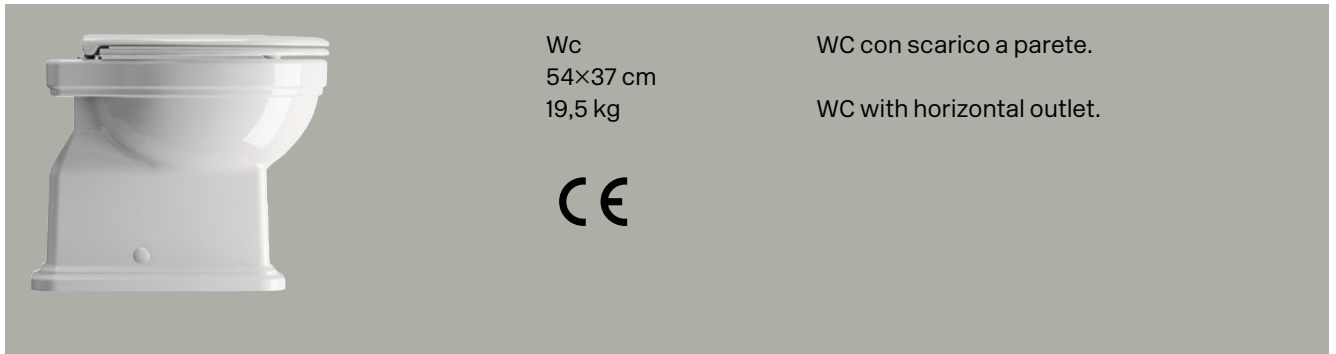

# Classic

55×37

Wc  
54×37 cm  
19,5 kg

WC con scarico a parete.  
WC with horizontal outlet.

Colori - Colours	Codici - Codes	Fori - Tapholes
<input type="radio"/> Bianco lucido - White glossy	8711 11	-