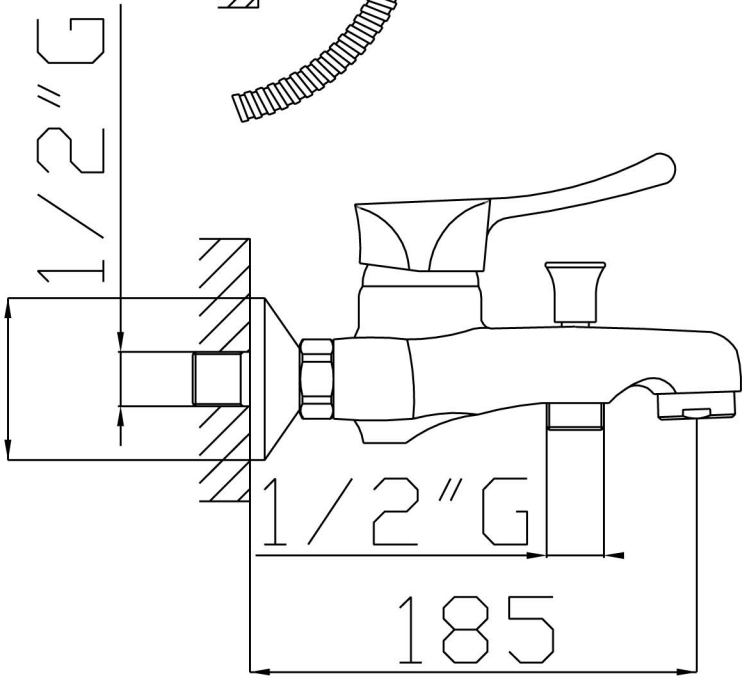

130MIN/170MAX

Ø64

42008