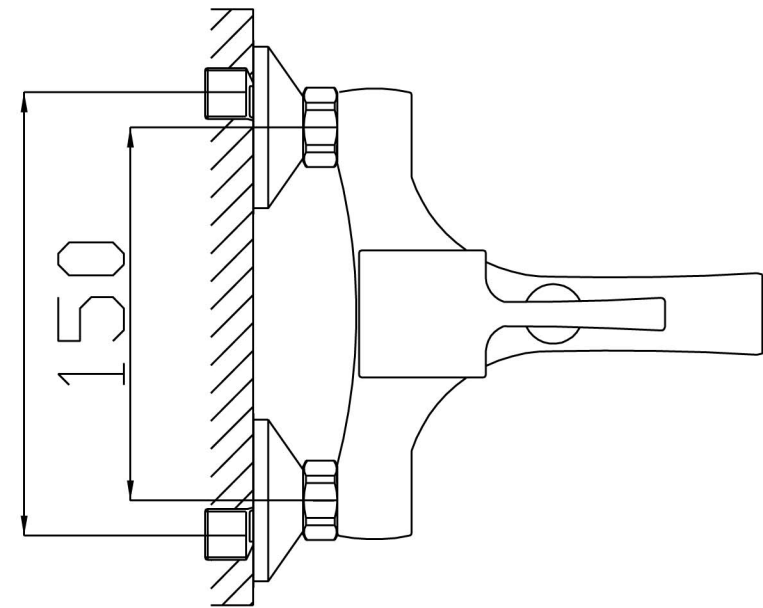

130MIN/170MAX

Ø64

42008