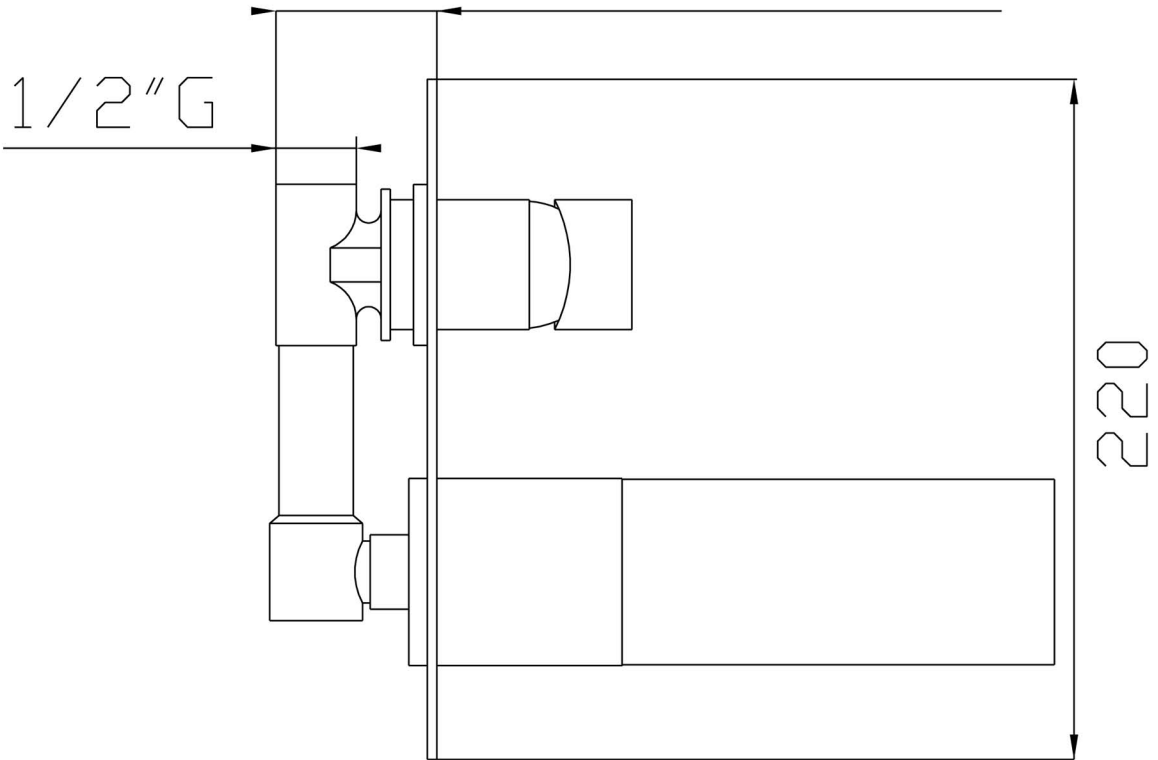

45MIN/70MAX

9034