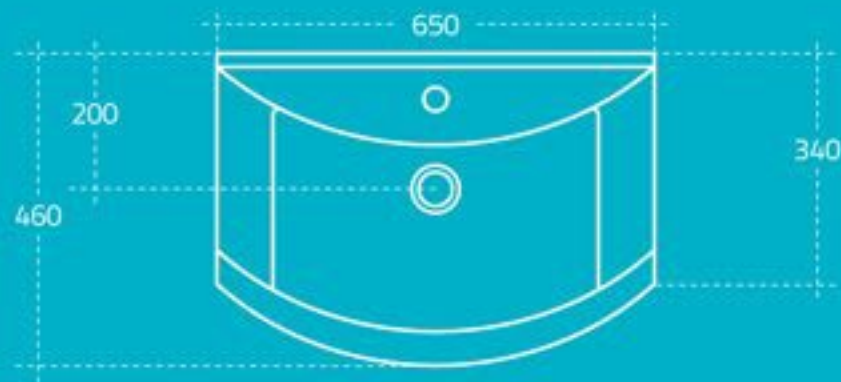

6065

65 cm ceramic washbasin

0.060m³

18,2 ± %5 kg

195 mm x 650 mm x 470 mm