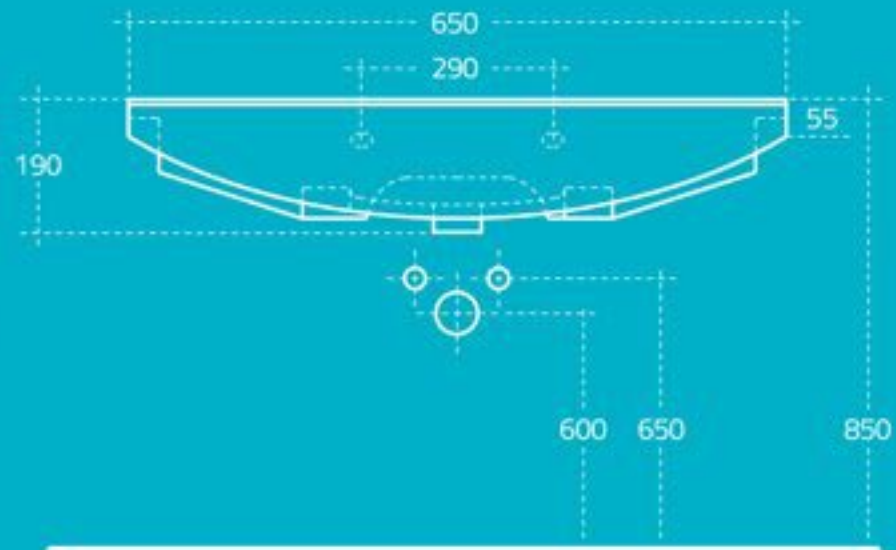

6065

65 cm ceramic washbasin

0.060m³

18,2 ± %5 kg

195 mm x 650 mm x 470 mm