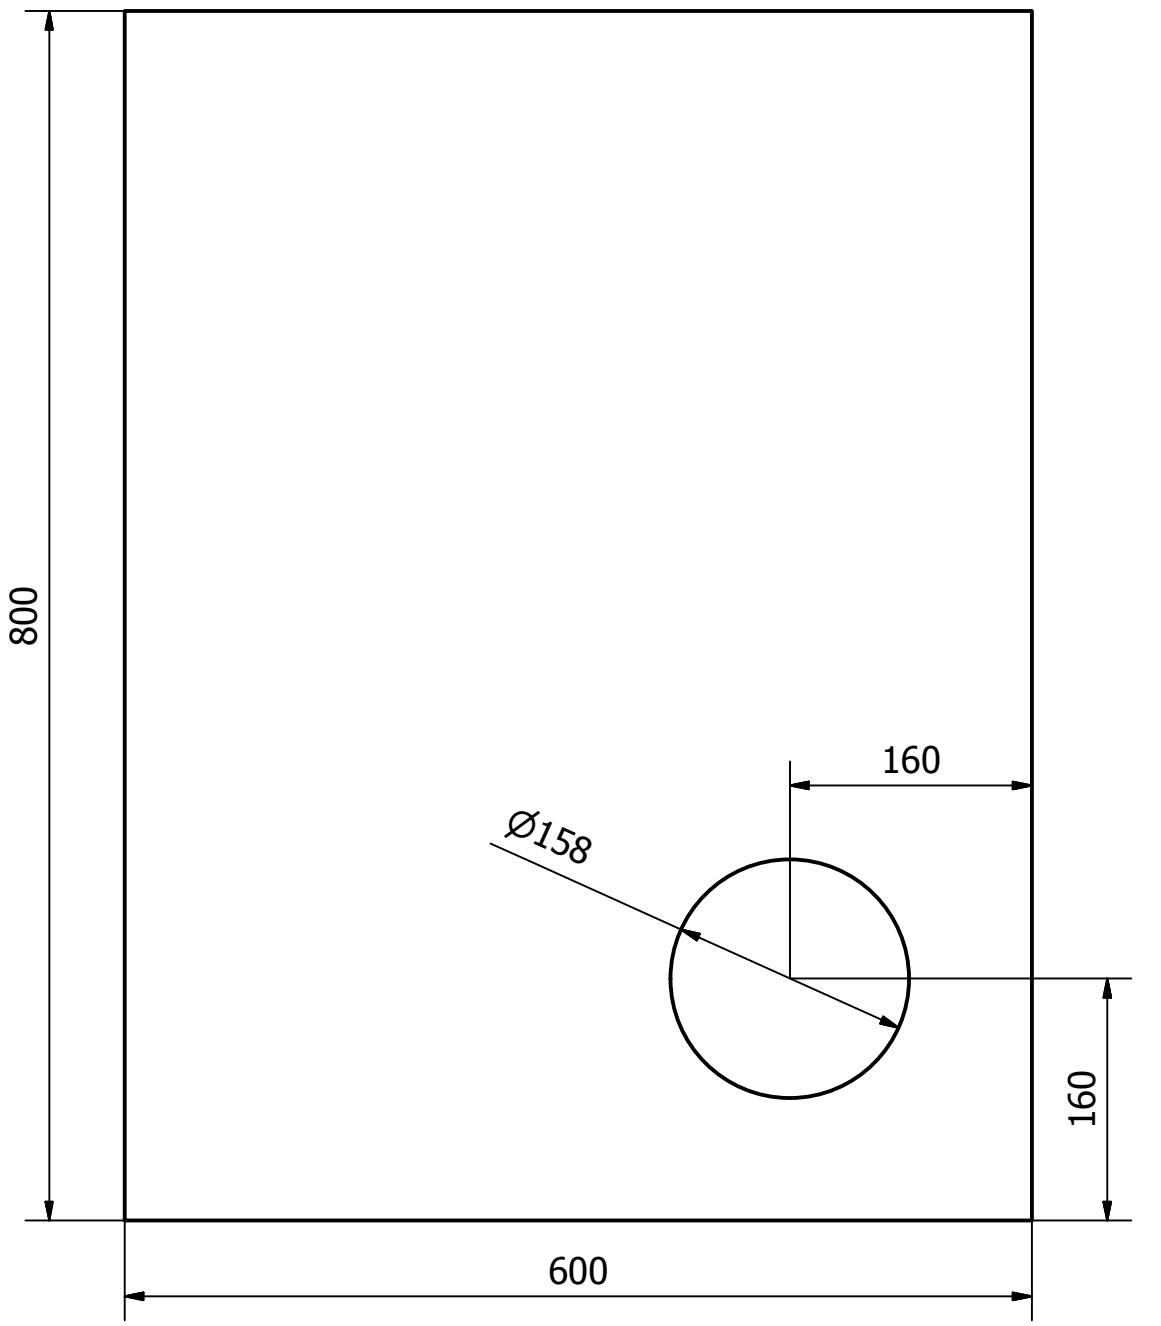

800

Ø158

160

160

600

∞

Kreslil	Kontroloval	Schválil - dne	Datum	Datum	
MIR2					
			Vydání	1 / 1	List

6

1

5

1

4

3

3

1

2