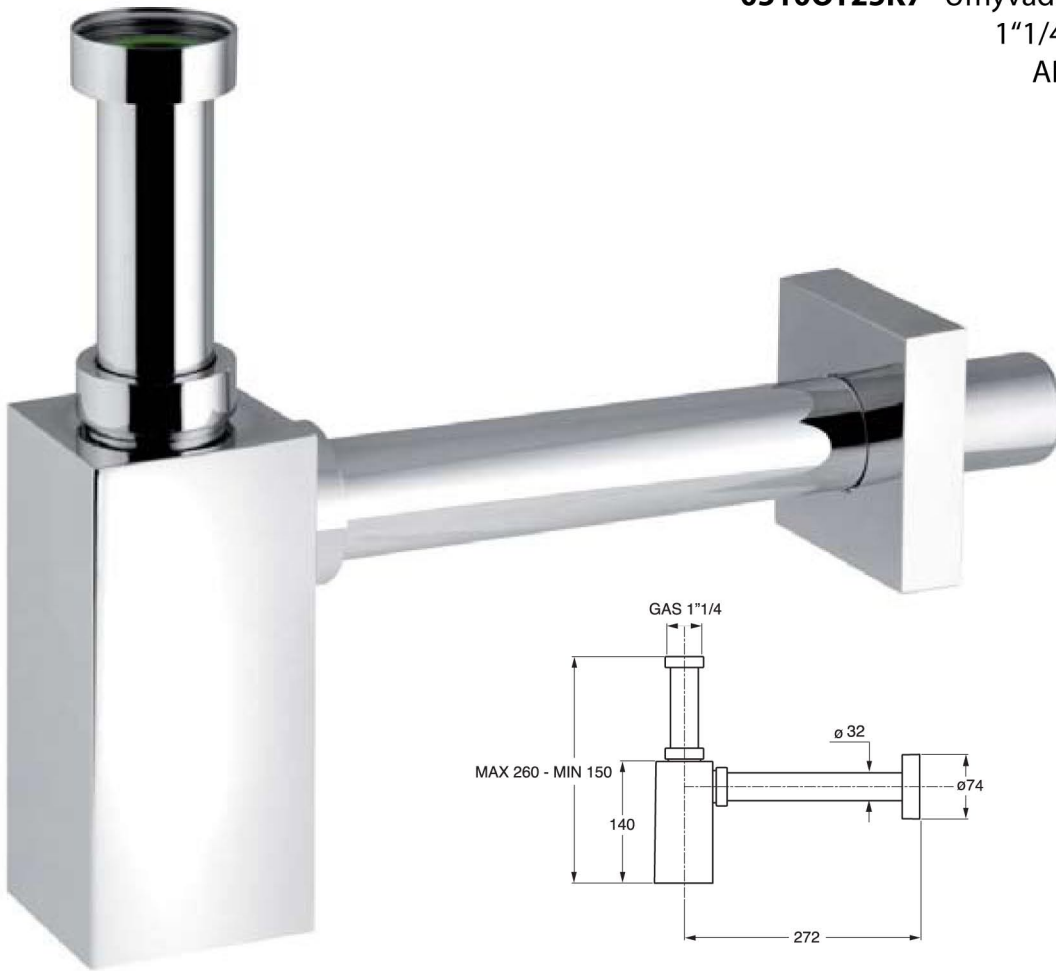

# PIQUADRATO

**05100T25K7** Umyvadlový sifon  
1"1/4 - 32 mm  
ABS/chrom

**SAPHO**

[www.sapho.cz](http://www.sapho.cz)

**KOUPELNY**  
PRO VŠECHNY  
GENERACE