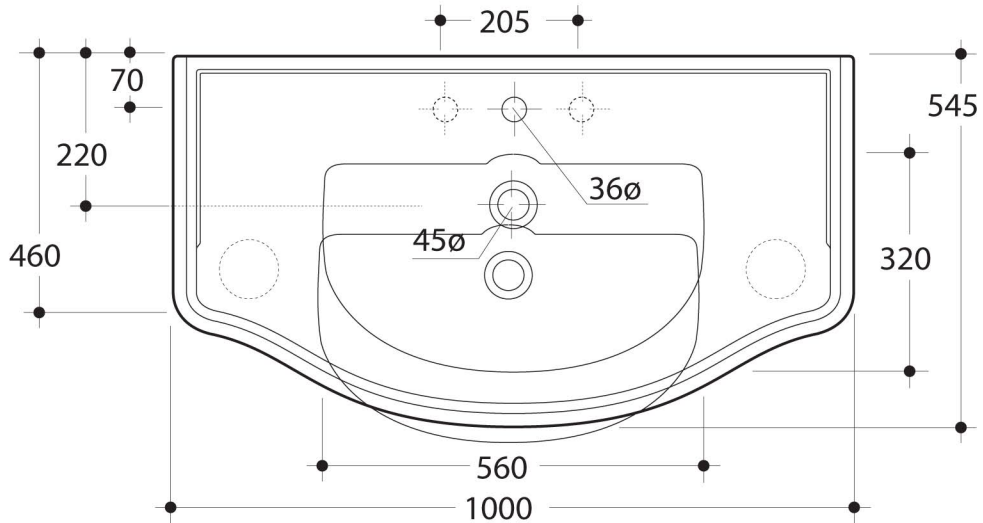

RETRO

Cod.1050

Lavabo consolle 100 monoforo (tre fori a richiesta)
Console 100 one hole (three holes on demand)

Cod.1097

Coppia piedi in ceramica dritti
Pair of straight ceramic legs

108301