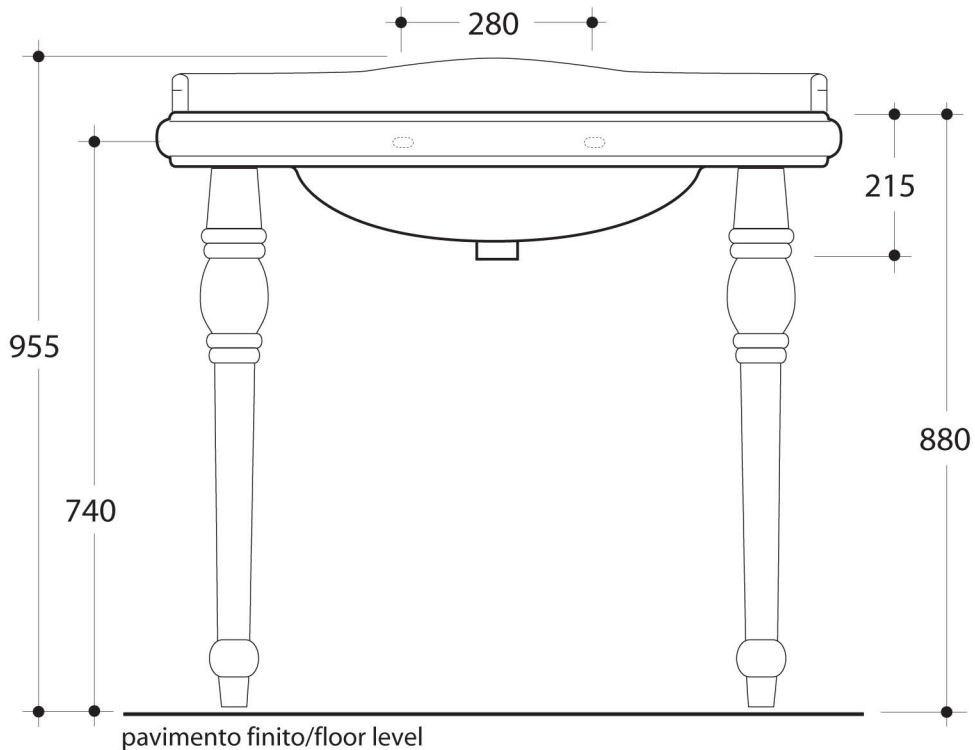

RETRO

Cod.1050

Lavabo consolle 100 monoforo (tre fori a richiesta)
Console 100 one hole (three holes on demand)

Cod.1097

Coppia piedi in ceramica dritti
Pair of straight ceramic legs

108301