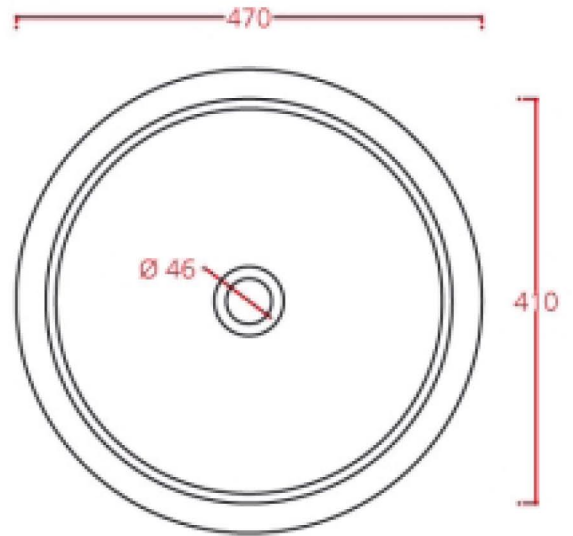

scheda tecnica
technical area

lavabo tulip big 46x46

peso kg 10

imballo 24

art. 24110301

washbasin tulip big 46x46

weight (Kg) 10

packing 24