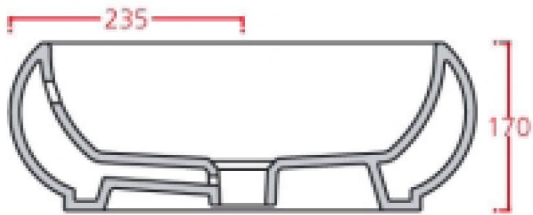

scheda tecnica
technical area

lavabo tulip big 46x46

peso kg 10

imballo 24

art. 24110301

washbasin tulip big 46x46

weight (Kg) 10

packing 24