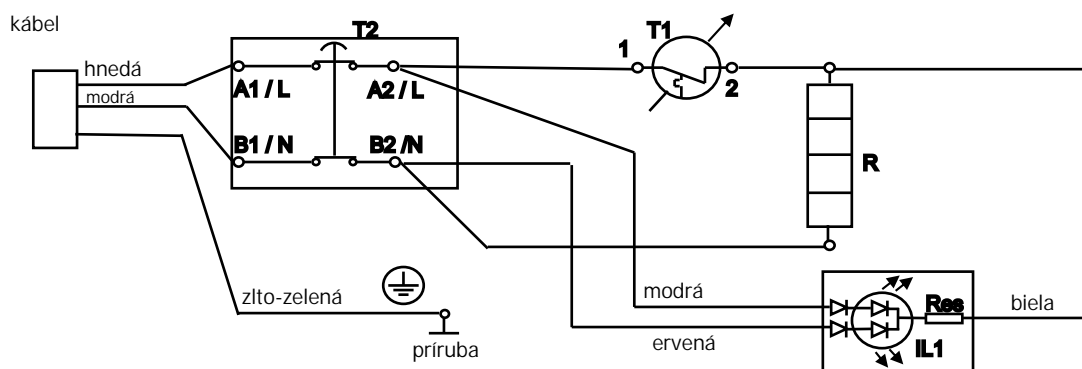

## Elektrická schéma zapojenia zásobníkového ohrieva a vody objemu 10 a 15 litrov

1. Elektrická schéma pre modely:

GCU10xx L52 RC; GCU15xx L52 RC; GCA10xx L52 RCx; GCA15xx L52 RC

## Legenda

T1	Prevádzkový termostat
T2	Tepelná poisťka

R	Ohrievacie teleso
C	Pripojovací kábel
IL1	Kontrolka