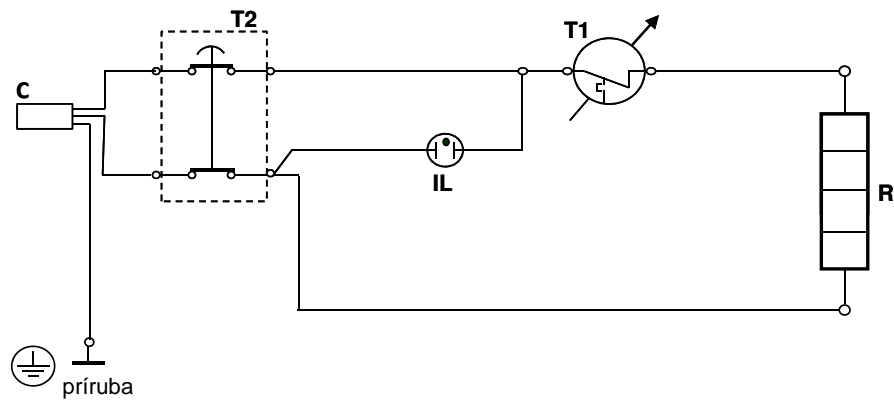

Elektrická schéma zapojenia elektrického zásobníkového ohrieva a objemu 6 litrov

Elektrická schéma pre modely:

GCA xxxx M01 RC; GCU xxxx M01 RC

Legenda

T1	Termostat
T2	Tepelná poistka

R	Ohrievacie teleso
C	Nápajací kábel
IL	Kontrolná lampa