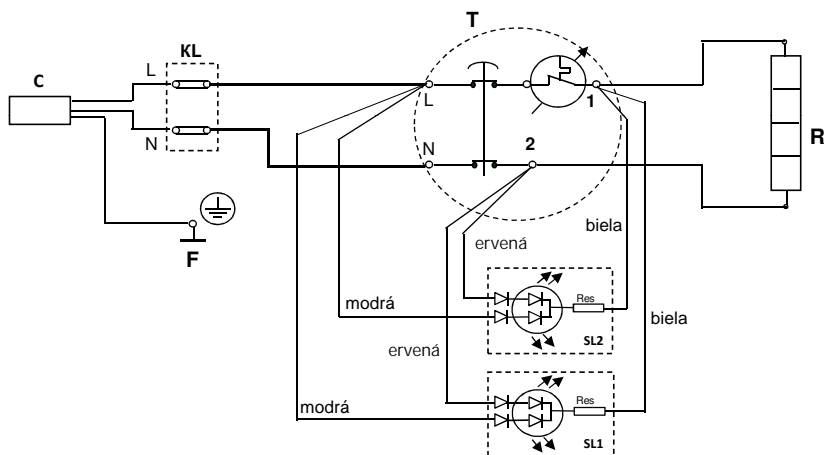

Poznámka: Platí pre "T" so značkou **Thermowatt**

alebo