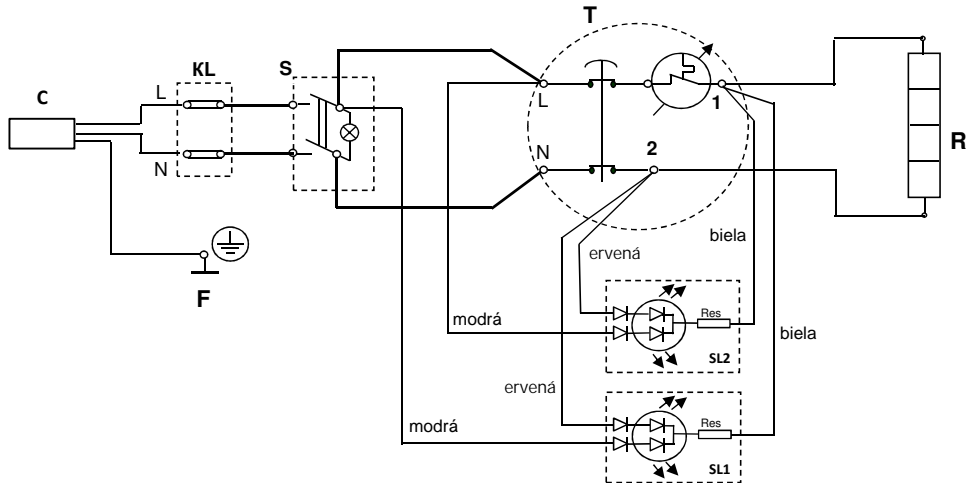

## Elektrický zásobníkový ohřev vody

1. Elektrická schéma pre modely:

**GCV xxxxx xx B11 TSC; GCH(L) xxxxx xx B11 TSC; GCV xxxxx xx B11 TSRC;  
GCVS xxxxx xx B11 TSC; GCVS xxxxx xx B11 TSRC;**  
(Platí pre **GCV6S....; GCV9S....; GCV15S....; GCV7/4S2....; GCHMS....** also. Platí pre modely s Turbo)

Poznámka: platí pre "T" so zna kou **Thermowatt**

alebo

Poznámka: platí pre "T" so zna kou **Cotherm**

Легенда / Legend

T	Termostat a tepelná poistka
S	Spína
R	Ohrievacie teleso
C	Napájací kábel

SL1; SL2	Dvojfarebná LED signálna lampa
F	Príruba
KL	Terminal

## Elektrický zásobníkový ohrievač vody

1. Elektrická schéma platí pre modely:

**GCV xxxxx xx B11 TC; GCH(L) xxxxx xx B11 TC; GCV xxxxx xx B11 TRC;**

**GCVS xxxxx xx B11 TC; GCVS xxxxx xx B11 TRC;**

(Platí pre GCV6S....; GCV9S....; GCV15S....; GCV7/4S2.....; GCHMS.... a alej. Platí pre modely s TURBO)