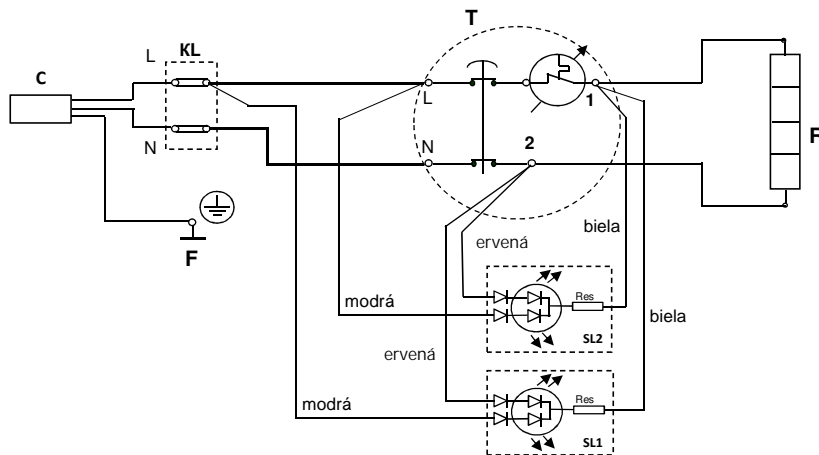

## Elektrický zásobníkový ohřev vody

1. Elektrická schéma pre modely:

**GCV xxxxx xx B11 TSC; GCH(L) xxxxx xx B11 TSC; GCV xxxxx xx B11 TSRC;  
GCVS xxxxx xx B11 TSC; GCVS xxxxx xx B11 TSRC;**  
(Platí pre **GCV6S....; GCV9S....; GCV15S....; GCV7/4S2....; GCHMS....** also. Platí pre modely s Turbo)

Poznámka: platí pre "T" so zna kou **Thermowatt**

alebo

Poznámka: platí pre "T" so zna kou **Cotherm**

Легенда / Legend

T	Termostat a tepelná poistka
S	Spína
R	Ohrievacie teleso
C	Napájací kábel

SL1; SL2	Dvojfarebná LED signálna lampa
F	Príruba
KL	Terminal

## Elektrický zásobníkový ohrievač vody

1. Elektrická schéma platí pre modely:

**GCV xxxxx xx B11 TC; GCH(L) xxxxx xx B11 TC; GCV xxxxx xx B11 TRC;**

**GCVS xxxxx xx B11 TC; GCVS xxxxx xx B11 TRC;**

(Platí pre GCV6S....; GCV9S....; GCV15S....; GCV7/4S2.....; GCHMS.... a alej. Platí pre modely s TURBO)