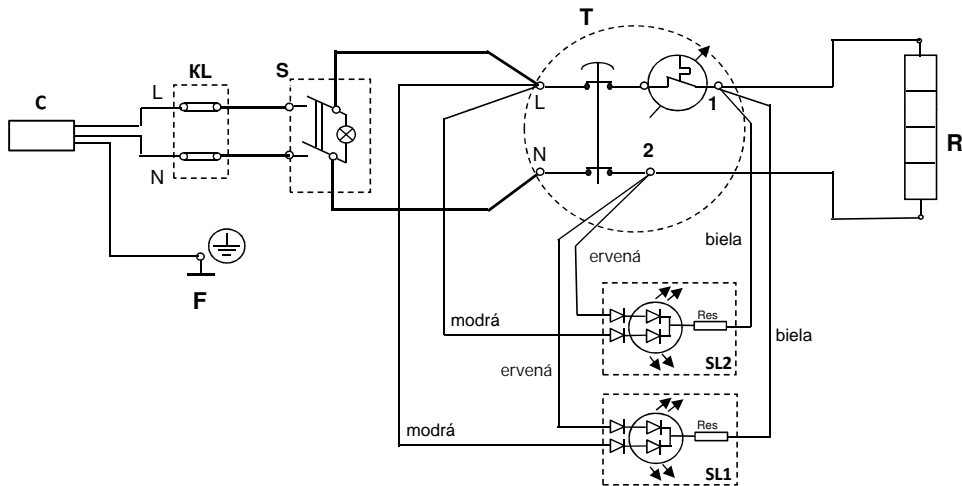

## Elektrický zásobníkový ohřev vody

1. Elektrická schéma pre modely:

**GCV xxxxx xx B11 TSC; GCH(L) xxxxx xx B11 TSC; GCV xxxxx xx B11 TSRC;  
GCVS xxxxx xx B11 TSC; GCVS xxxxx xx B11 TSRC;**  
(Platí pre **GCV6S....; GCV9S....; GCV15S....; GCV7/4S2....; GCHMS....** also. Platí pre modely s Turbo)

Poznámka: platí pre "T" so zna kou **Thermowatt**

alebo

Poznámka: platí pre "T" so zna kou **Cotherm**

Легенда / Legend

T	Termostat a tepelná poistka
S	Spína
R	Ohrievacie teleso
C	Napájací kábel

SL1; SL2	Dvojfarebná LED signálna lampa
F	Príruba
KL	Terminal

## Elektrický zásobníkový ohrievač vody

1. Elektrická schéma platí pre modely:

**GCV xxxxx xx B11 TC; GCH(L) xxxxx xx B11 TC; GCV xxxxx xx B11 TRC;**

**GCVS xxxxx xx B11 TC; GCVS xxxxx xx B11 TRC;**

(Platí pre GCV6S....; GCV9S....; GCV15S....; GCV7/4S2.....; GCHMS.... a alej. Platí pre modely s TURBO)