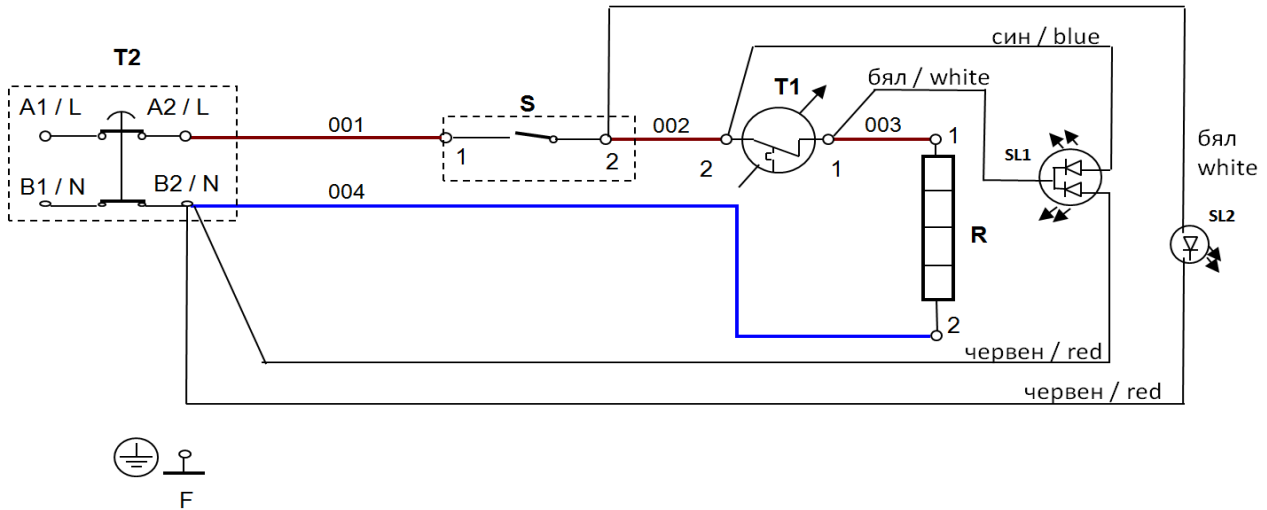

Elektrický zásobníkový ohřev vody

Elektrická schéma pre modely: ModEco-No.C-21-20-1

GCVXXXYY20C21TSR[C]; GCH[L]XXXYY20C21TSR[C]; GCHS[L]XXXYY20C21TSR[C]; GCV6S[L]XXXYY20C21TSR[C];
GCV9S[L]XXXYY20C21TSR[C]; GCV7/4S[L]XXXYY20C21TSR[C]; Výkon -2000W/230V

Legenda

T2	Tepelná poistka
T1	Termostat
S	Mikrospína
SL1, SL2	Signálna lampa
R	Ohrievacie teleso