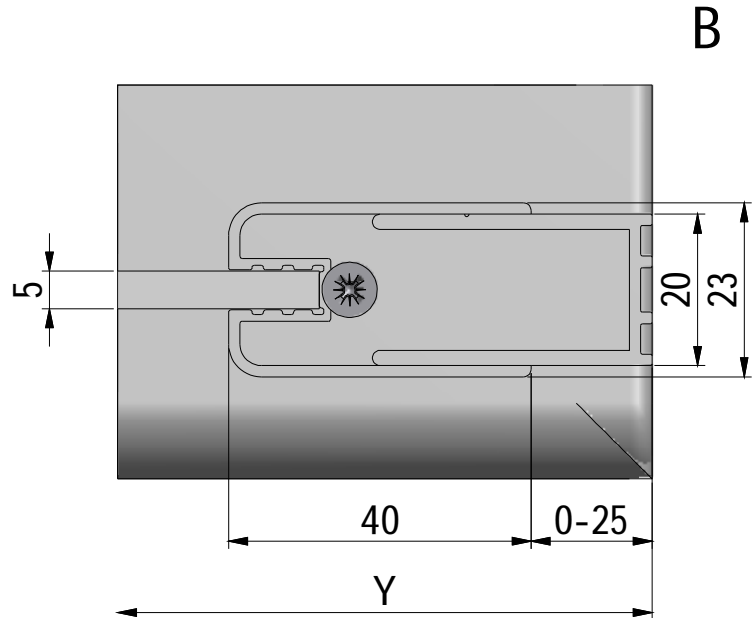

LZC01+LZ SET		
TYP	Y (MIN-MAX) mm	C (mm)
800	780-815	690
900	880-915	790
1000	980-1015	890

LZD01+LZ

LZD01+LZ SET

TYP	Y (MIN-MAX) mm	C (mm)	S (mm)
800	780-815	510	243-268
900	880-915	510	343-368
1000	980-1015	610	343-368
1100	1080-1115	610	443-468
1200	1180-1215	710	443-468