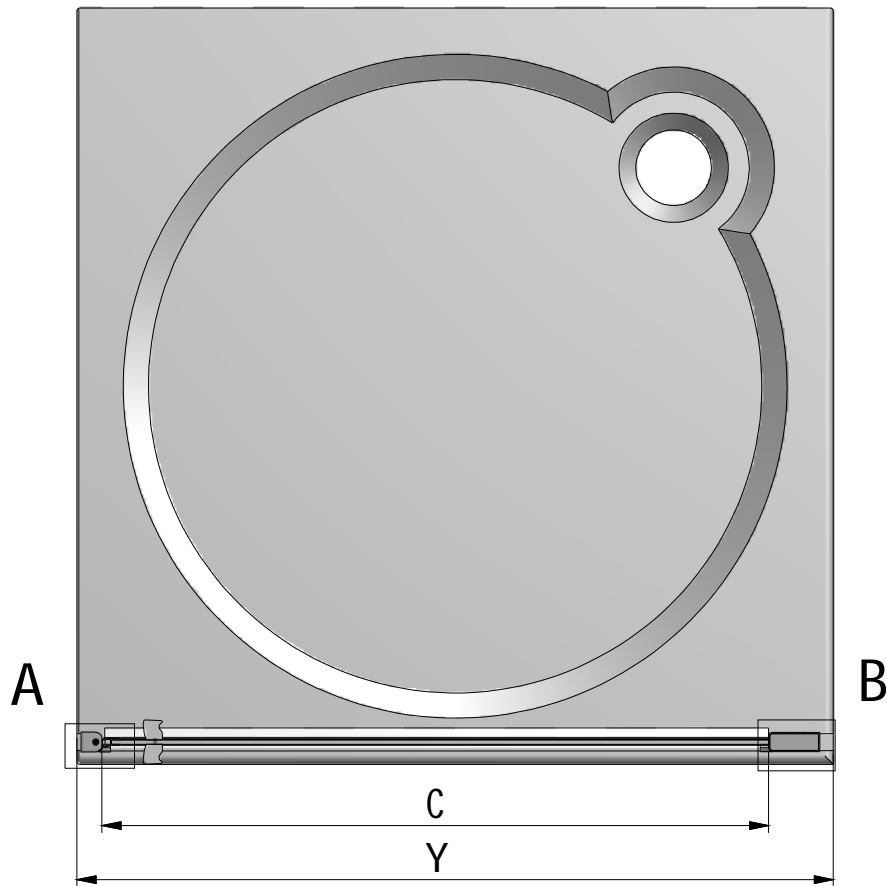

LZC01+LZ SET		
TYP	Y (MIN-MAX) mm	C (mm)
800	780-815	690
900	880-915	790
1000	980-1015	890

LZD01+LZ

LZD01+LZ SET

TYP	Y (MIN-MAX) mm	C (mm)	S (mm)
800	780-815	510	243-268
900	880-915	510	343-368
1000	980-1015	610	343-368
1100	1080-1115	610	443-468
1200	1180-1215	710	443-468