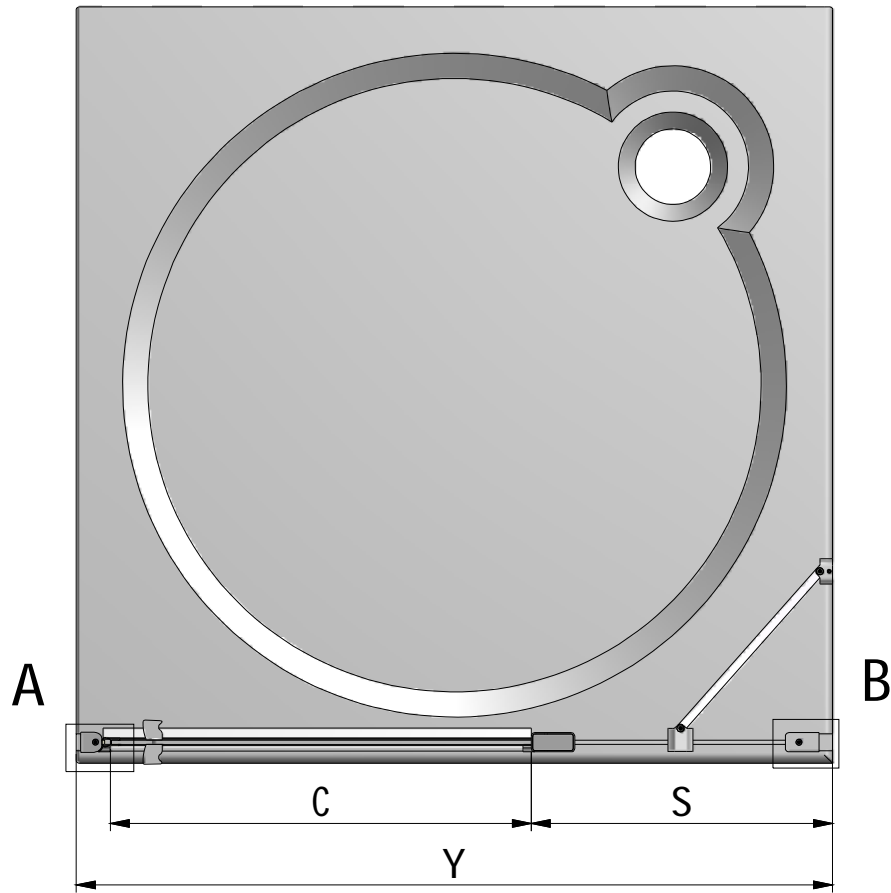

LZC01+LZ SET		
TYP	Y (MIN-MAX) mm	C (mm)
800	780-815	690
900	880-915	790
1000	980-1015	890

LZD01+LZ

LZD01+LZ SET

TYP	Y (MIN-MAX) mm	C (mm)	S (mm)
800	780-815	510	243-268
900	880-915	510	343-368
1000	980-1015	610	343-368
1100	1080-1115	610	443-468
1200	1180-1215	710	443-468