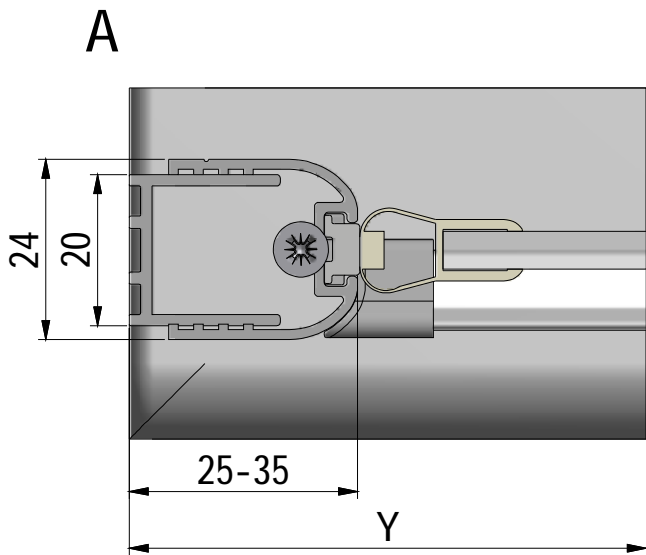

LZC01+LZ SET		
TYP	Y (MIN-MAX) mm	C (mm)
800	780-815	690
900	880-915	790
1000	980-1015	890

LZD01+LZ

LZD01+LZ SET

TYP	Y (MIN-MAX) mm	C (mm)	S (mm)
800	780-815	510	243-268
900	880-915	510	343-368
1000	980-1015	610	343-368
1100	1080-1115	610	443-468
1200	1180-1215	710	443-468

100mm