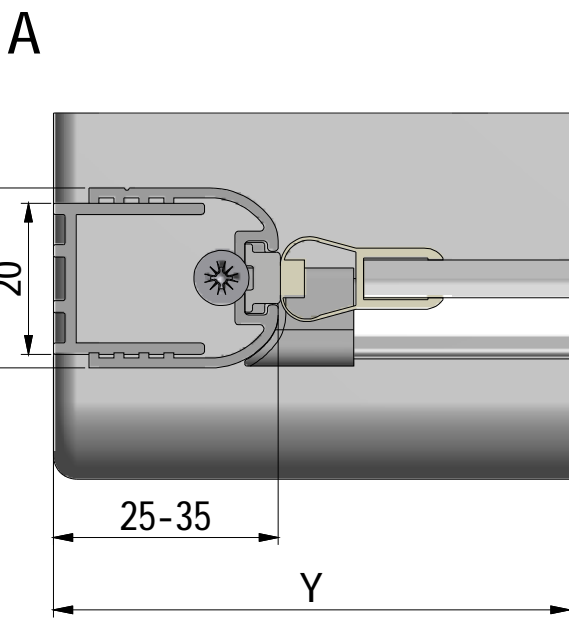

LZC01+LZ SET		
TYP	Y (MIN-MAX) mm	C (mm)
800	780-815	690
900	880-915	790
1000	980-1015	890

LZD01+LZ

LZD01+LZ SET

TYP	Y (MIN-MAX) mm	C (mm)	S (mm)
800	780-815	510	243-268
900	880-915	510	343-368
1000	980-1015	610	343-368
1100	1080-1115	610	443-468
1200	1180-1215	710	443-468