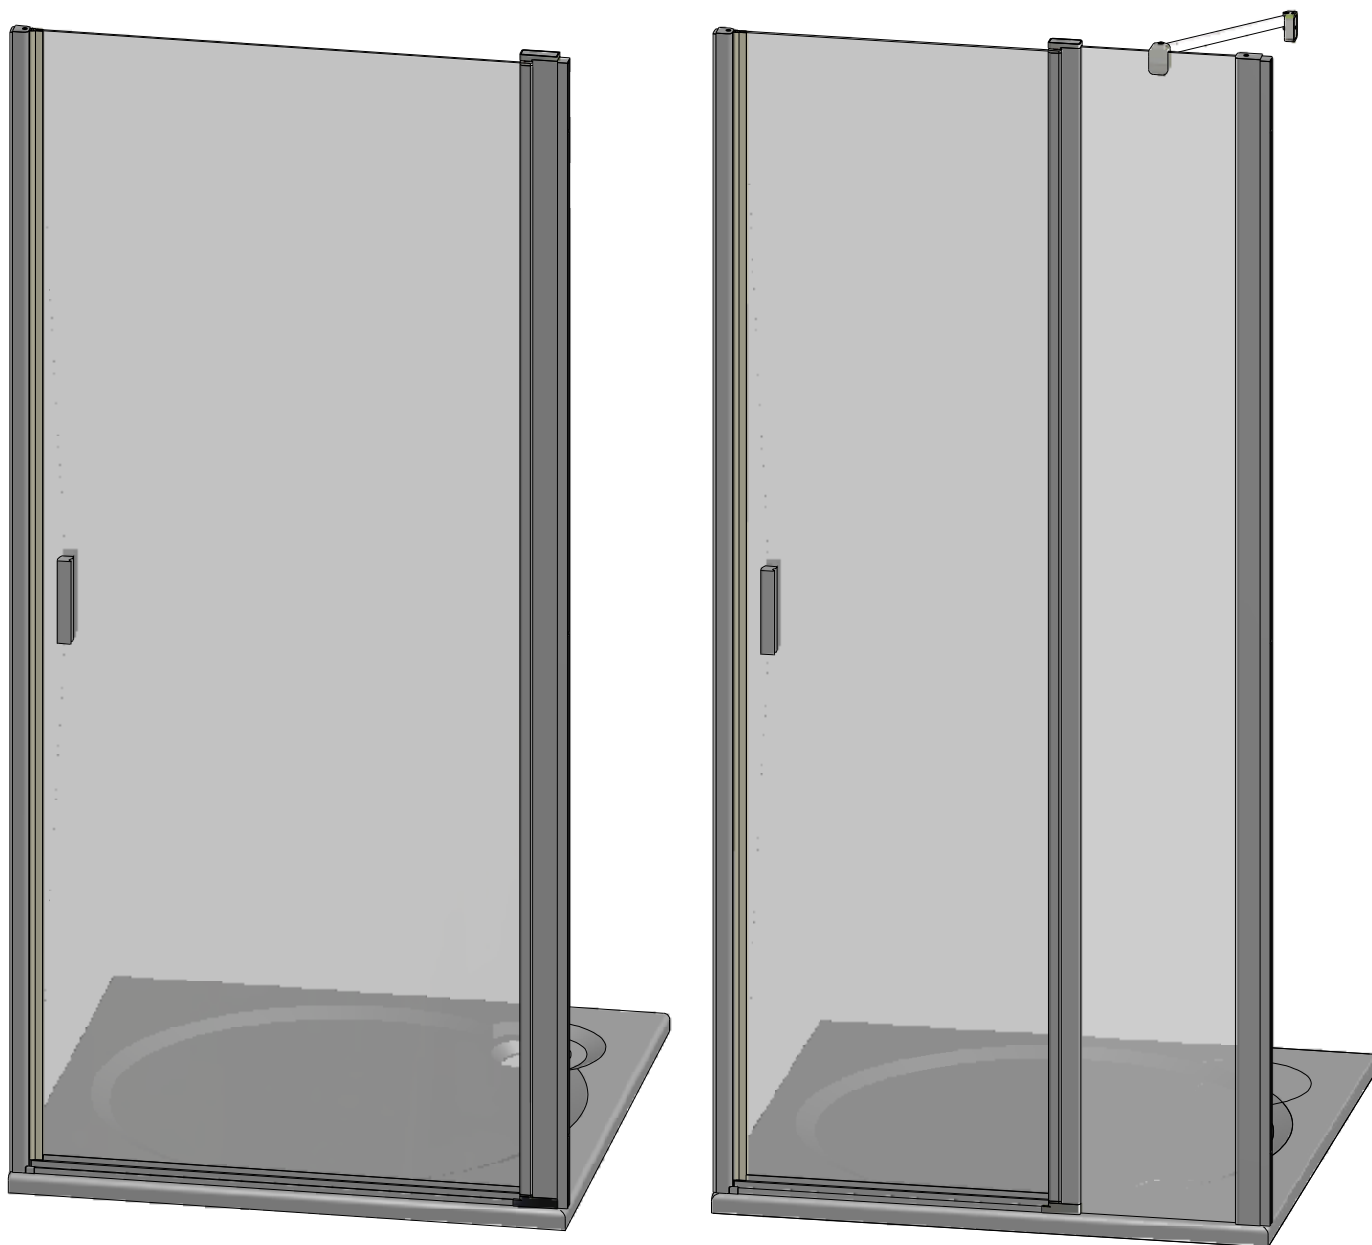

LZ

Roltechnik s.r.o.; Czech Republic, 56933 Třebořov 160,
tel.: +420 461 324 301/302, fax: +420 461 324 297,
<http://www.roltechnik.com>; e-mail: objednavky@roltechnik.cz

2017/09/13
Rev.:01
MA6327