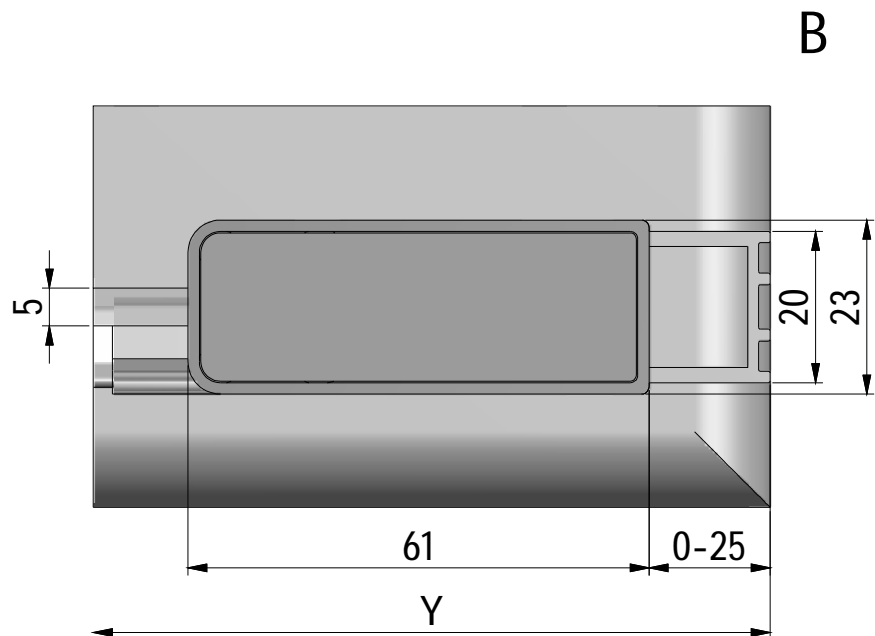

LZC01+LZ SET		
TYP	Y (MIN-MAX) mm	C (mm)
800	780-815	690
900	880-915	790
1000	980-1015	890

LZD01+LZ

LZD01+LZ SET

TYP	Y (MIN-MAX) mm	C (mm)	S (mm)
800	780-815	510	243-268
900	880-915	510	343-368
1000	980-1015	610	343-368
1100	1080-1115	610	443-468
1200	1180-1215	710	443-468