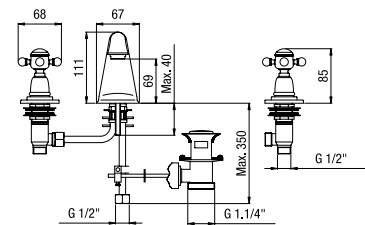

LO 41191

CR

batteria lavabo tre fori, scarico 1 1/4"
three holes basin mixer, 1 1/4" pop-up waste
mélangeur lavabo trois trous, vidage 1 1/4"