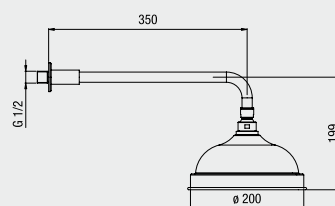

SF 034

CR

soffione doccia ø 200 mm., anticalcare, **METAL**

shower head ø 200 mm., anti-scale, METAL

pomme de douche ø 200 mm., anticalcaire, **METAL**

BD 035

CR

braccio doccia 350 mm. G1/2"

shower arm 350 mm. G1/2"

bras de douche 350 mm. G1/2"

DC 029

CR

doccia monogetto anticalcare, **ottone**

one spray anti-scale handset, brass

douchette monojet anticalcaire, **laiton**

SM 013

shower hose, double interlock, brass, 150 cm.

1/2"F x 1/2"F knurled/conical nuts

flexible de douche double agrafage en **laiton**, 150 cm.

écrous moleté/conique 1/2"F x 1/2"F

LO 41100

CR

termostatico vasca esterno completo di kit doccia
exposed thermostatic bath shower mixer with shower set
 bain douche thermostatique apparent avec kit de douche