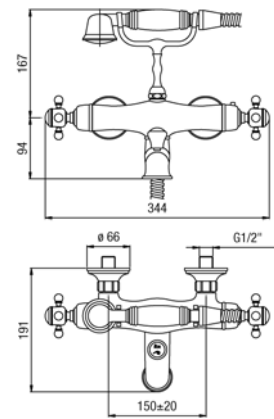

LO 41100

CR

termostatico vasca esterno completo di kit doccia
exposed thermostatic bath shower mixer with shower set
bain douche thermostatique apparent avec kit de douche