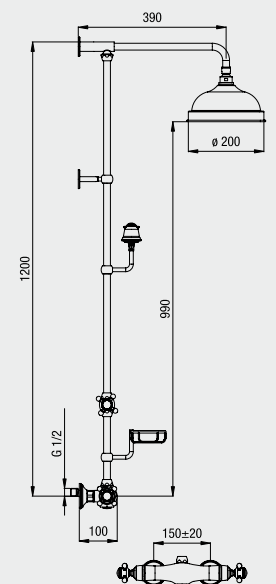

LO 412150

CR

colonna doccia termostatica,
 - soffione ø 200 mm. **METAL**,
 - doccia monogetto,
 - portasapone

thermostatic shower column,
 - ø 200 mm. shower head **METAL**,
 - one spray handset,
 - soap dish

colonne de douche thermostatique,
 - pomme de douche ø 200 mm. **METAL**,
 - douchette monojet,
 - porte savon

LO 411151

CR

colonna doccia termostatica,
 - soffione ø 200 mm. **METAL**,
 - doccia monogetto

thermostatic shower column,
 - ø 200 mm. shower head **METAL**,
 - one spray handset

colonne de douche thermostatique,
 - pomme de douche ø 200 mm. **METAL**,
 - douchette monojet

LO 41255

CR

termostatico doccia esterno
exposed thermostatic shower mixer
 douche thermostatique apparent