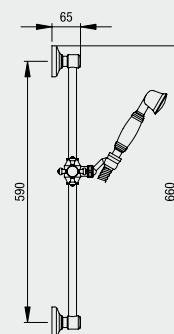

SF 034

CR

soffione doccia ø 200 mm., anticalcare, **METAL**

shower head ø 200 mm., anti-scale, METAL

pomme de douche ø 200 mm., anticalcaire, **METAL**

BD 035

CR

braccio doccia 350 mm. G1/2"