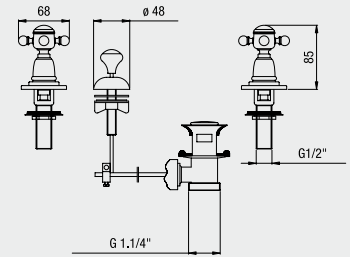

LO 41221

CR

batteria bidet tre fori, scarico 1 1/4"
three holes bidet mixer, 1 1/4" pop-up waste
mélangeur bidet trois trous, vidage 1 1/4"