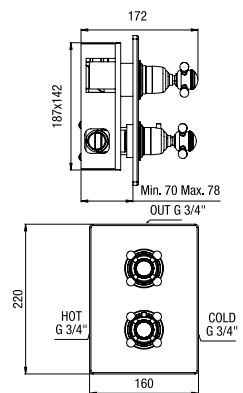

LO 41163

CR

termostatico doccia incasso
con deviatore ceramico **due uscite** e regolazione portata
*concealed thermostatic shower valve
with **two outlets** ceramic diverter and stop*

douche thermostatique encastré
avec sélecteur céramique **deux sorties** et réglage débit

LO 41164

CR

termostatico doccia incasso
con rubinetto regolazione portata, **per bassa pressione**
*concealed thermostatic shower valve
with stop cock, **low pressure***

douche thermostatique encastré
avec robinet d'arrêt, **basse pression**

LO 41180

CR

termostatico doccia esterno coassiale, **per bassa pressione**
*exposed concentric thermostatic shower valve, **low pressure***
douche thermostatique coaxial apparent, **basse pression**

LO 41195

CR

termostatico doccia incasso coassiale, **per bassa pressione/low pressure**
*concealed concentric thermostatic shower valve, **low pressure***
douche thermostatique coaxial encastré, **basse pression**