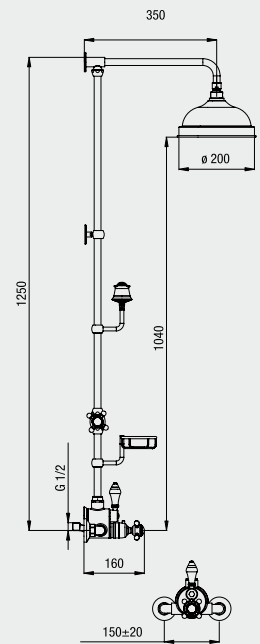

LO 412150

CR

colonna doccia termostatica,
 - soffione ø 200 mm. **METAL**,
 - doccia monogetto,
 - portasapone

thermostatic shower column,
 - ø 200 mm. shower head **METAL**,
 - one spray handset,
 - soap dish

colonne de douche thermostatique,
 - pomme de douche ø 200 mm. **METAL**,
 - douchette monojet,
 - porte savon

LO 411151

CR

colonna doccia termostatica,
 - soffione ø 200 mm. **METAL**,
 - doccia monogetto

thermostatic shower column,
 - ø 200 mm. shower head **METAL**,
 - one spray handset

colonne de douche thermostatique,
 - pomme de douche ø 200 mm. **METAL**,
 - douchette monojet

LO 41255

CR

termostatico doccia esterno
exposed thermostatic shower mixer
 douche thermostatique apparent