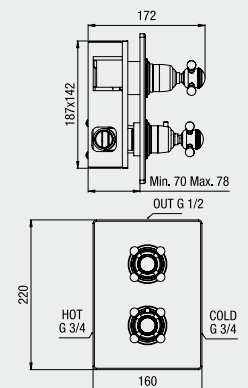

LO 41234/B

CR

rubinetti vasca 3/4"
bath taps, 3/4"
 robinets baignoire 3/4"

LO 41161

CR

termostatico doccia incasso con rubinetto regolazione portata
concealed thermostatic shower valve with stop cock
 douche thermostatique encastré avec robinet d'arrêt