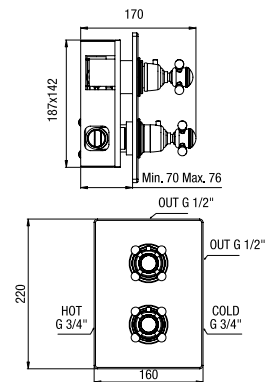

LO 41163

CR

termostatico doccia incasso
con deviatore ceramico **due uscite** e regolazione portata
*concealed thermostatic shower valve
with **two outlets** ceramic diverter and stop*

douche thermostatique encastré
avec sélecteur céramique **deux sorties** et réglage débit