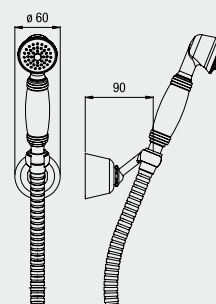

SF 034

CR

soffione doccia ø 200 mm., anticalcare, **METAL**

shower head ø 200 mm., anti-scale, METAL

pomme de douche ø 200 mm., anticalcaire, **METAL**

BD 035

CR

braccio doccia 350 mm. G1/2"

shower arm 350 mm. G1/2"

bras de douche 350 mm. G1/2"

DC 029

CR

doccia monogetto anticalcare, **ottone**

one spray anti-scale handset, brass

douchette monojet anticalcaire, **laiton**

SM 013

CR

supporto doccia snodato

adjustable shower bracket

support douchette réglable

FL 102

CR

flessibile doccia **ottone** doppia aggraffatura 150 cm.

1/2"F x 1/2"F zigrinato/conico

shower hose, double interlock, brass, 150 cm.

1/2"F x 1/2"F knurled/conical nuts

flexible de douche double agrafage en **laiton**, 150 cm.

écrous moleté/conique 1/2"F x 1/2"F

LO 41100

CR

termostatico vasca esterno completo di kit doccia
exposed thermostatic bath shower mixer with shower set
 bain douche thermostatique apparent avec kit de douche