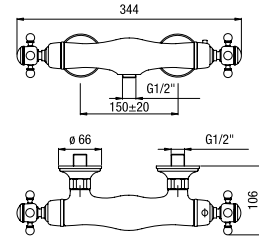

LO 412150

CR

colonna doccia termostatica,
 - soffione ø 200 mm. **METAL**,
 - doccia monogetto,
 - portasapone

thermostatic shower column,
 - ø 200 mm. shower head **METAL**,
 - one spray handset,
 - soap dish

colonne de douche thermostatique,
 - pomme de douche ø 200 mm. **METAL**,
 - douchette monojet,
 - porte savon

LO 411151

CR

colonna doccia termostatica,
 - soffione ø 200 mm. **METAL**,
 - doccia monogetto

thermostatic shower column,
 - ø 200 mm. shower head **METAL**,
 - one spray handset

colonne de douche thermostatique,
 - pomme de douche ø 200 mm. **METAL**,
 - douchette monojet

LO 41255

CR

termostatico doccia esterno
exposed thermostatic shower mixer
 douche thermostatique apparent