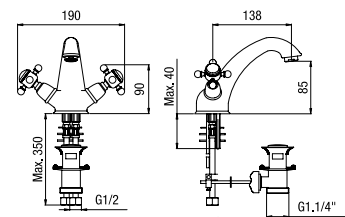

LO 41255

CR

termostatico doccia esterno
exposed thermostatic shower mixer
douche thermostatique apparent

LO 41100

CR

termostatico vasca esterno completo di kit doccia
exposed thermostatic bath shower mixer with shower set
bain douche thermostatique apparent avec kit de douche

LO 41276

CR

monoforo lavabo, scarico 1 1/4"
mono basin, 1 1/4" pop-up waste
monotrou lavabo, vidage 1 1/4"

LO 41191

CR

batteria lavabo tre fori, scarico 1 1/4"
three holes basin mixer, 1 1/4" pop-up waste
mélangeur lavabo trois trous, vidage 1 1/4"