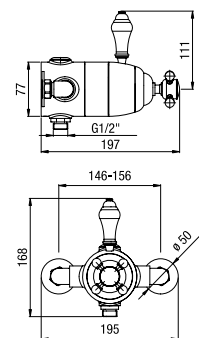

LO 41180

CR

termostatico doccia esterno coassiale, **per bassa pressione**
*exposed concentric thermostatic shower valve, **low pressure***
douche thermostatique coaxial apparent, **basse pression**