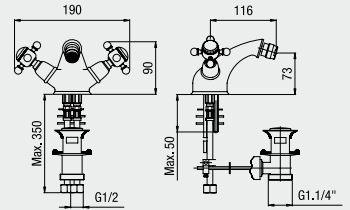

LO 41321

CR

monoforo bidet, scarico 1 1/4"
mono bidet, 1 1/4" pop-up waste
monotrou bidet, vidage 1 1/4"

LO 41221

CR

batteria bidet tre fori, scarico 1 1/4"
three holes bidet mixer, 1 1/4" pop-up waste
mélangeur bidet trois trous, vidage 1 1/4"