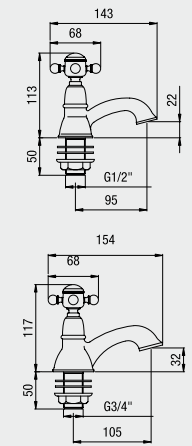

LO 412150

CR

colonna doccia termostatica,
 - soffione ø 200 mm. **METAL**,
 - doccia monogetto,
 - portasapone

thermostatic shower column,
 - ø 200 mm. shower head **METAL**,
 - one spray handset,
 - soap dish

thermostatic shower column,
 - ø 200 mm. shower head **METAL**,
 - one spray handset

colonne de douche thermostatique,
 - pomme de douche ø 200 mm. **METAL**,
 - douchette monojet

LO 41255

CR

termostatico doccia esterno
exposed thermostatic shower mixer
 douche thermostatique apparent

LO 41221

CR

batteria bidet tre fori, scarico 1 1/4"
three holes bidet mixer, 1 1/4" pop-up waste
 mélangeur bidet trois trous, vidage 1 1/4"

LO 41230/B

CR

rubinetti lavabo 1/2"
basin taps, 1/2"
 robinets lavabo 1/2"

LO 41234/B

CR

rubinetti vasca 3/4"
bath taps, 3/4"
 robinets baignoire 3/4"

LO 41161

CR

termostatico doccia incasso con rubinetto regolazione portata
concealed thermostatic shower valve with stop cock
 douche thermostatique encastré avec robinet d'arrêt