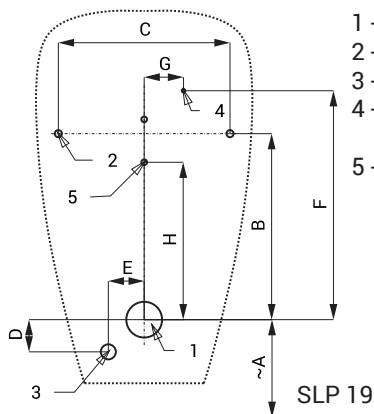

Keramický pisoár s radarovým splachovačom

SLP 19RS

SLP 19 - GOLEM

Vlastnosti

- úsporné splachovanie jedným litrom vody
- jednoduchá montáž podľa šablóny
- celý splachovací systém je umiestnený za pisoárom
- reaguje len na použitie pisoára (vyhodnocuje zmeny, ku ktorým dochádza vo vnútri pisoára pri prietoku kapaliny)
- doba splachovania je nastaviteľná od 0,5 do 15,5 s
- nastavenie parametrov pomocou diaľkového ovládača SLD 04 bez potreby demontáže pisoára (akustická indikácia nastavovania)
- samočinné spláchnutie po 6 hodinách od posledného zopnutia ventilu
- kontrola stavu batérie (u variant s indexom B)
- možnosť regulácie prietoku vody rohovým ventilom
- po spláchnutí vykoná splachovač krátke doplnenie vody do sifónu

Stavebná príprava

- 1 - odpadové potrubie Ø 50 mm
- 2 - otvory pre úchyty
- 3 - prívod vody
- 4 - prívod napájania 24 V DC alebo 230 V AC
- 5 - otvory pre hmoždinky

Technická špecifikácia

Napájacie napätie

Vstup vody

Výstup vody

SLA 11

SLA 11A

SLA 26

SLA 11B

SLA 11C

Rozmery (mm)	A	B	C	D	E	F	G	H	I
SLP 19 - GOLEM	400	260	240	45	50	320	55	220	

* pre výšku prednej hrany pisoára 650 mm nad zemou

Špecifikácia dodávky

- SLP 19RS - obj. č. 11195 keramický pisoár s radarovým splachovačom na montážnej lište, elektromagnetický ventil, prepojovacie hadice, rohový ventil s filtrom a spätnou klapkou, výtoková armatúra s tesnením, sifón, upevňovacia sada, montážna šablóna, napájací zdroj (SLP 19RZ), 4 ks AA alkalických batérií 1,5 V, 2700 mAh s puzdrom (SLP 19RB)