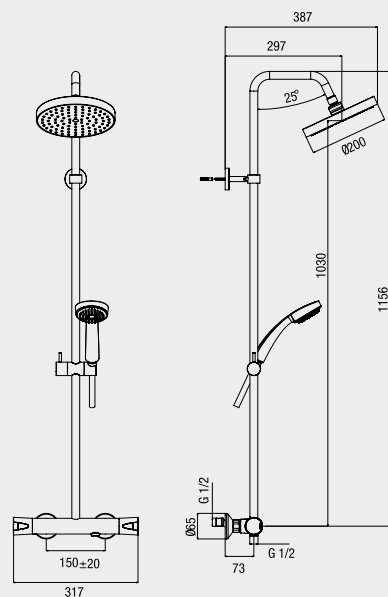

CI 612151

CR

1. colonna doccia termostatica,
   - deviazione integrata,
   - soffione $\varnothing$ 200 mm., **ABS**
   - doccia monogetto $\varnothing$ 80 mm., anticalcare

thermostatic shower column,

1. *integrated diverter,*
   - *$\varnothing$ 200 mm. shower head, **ABS***
   - *one spray handset $\varnothing$ 80 mm., anti-scale*

colonne de douche thermostatique,

1. inverseur intégré,
   - pomme de douche $\varnothing$ 200 mm., **ABS**
   - douchette monojet $\varnothing$ 80 mm., anticalcaire