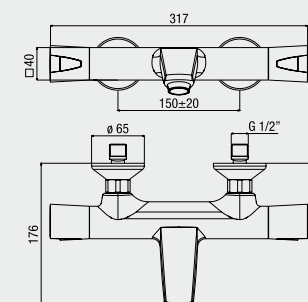

CI 61155

CR

termostatico doccia esterno
exposed thermostatic shower mixer
douche thermostatique apparent

CI 61155/153

CR

termostatico doccia esterno, interasse 153 mm.
exposed thermostatic shower mixer, inlets distance 153 mm.
douche thermostatique apparent, entraxe 153 mm.

CI 61155/160

CR

termostatico doccia esterno, interasse 160 mm.
exposed thermostatic shower mixer, inlets distance 160 mm.
douche thermostatique apparent, entraxe 160 mm.

CI 61106

CR

termostatico vasca esterno
exposed thermostatic bath shower mixer
bain douche thermostatique apparent