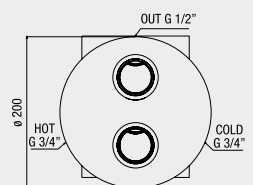

CI 61161

CR

termostatico doccia incasso con rubinetto regolazione portata

concealed thermostatic shower valve with stop cock

douche thermostatique encastré avec robinet d'arrêt