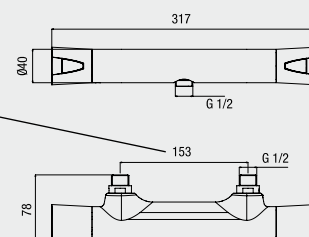

- **télescopique**
 - inverseur intégré,
 - pomme de douche \varnothing 200 mm., **ABS**
 - douchette monojet \varnothing 80 mm., anticalcaire

new

CI 504151

CR

- colonna vasca/doccia termostatica,
- deviazione integrata,
- soffione \varnothing 200 mm., **ABS**
- doccia monogetto \varnothing 80 mm., anticalcare
- thermostatic bath shower/shower column,*
- *integrated diverter,*
- *\varnothing 200 mm. shower head, **ABS***
- *one spray handset \varnothing 80 mm., anti-scale*
- colonne baignoire/douche thermostatique,
- inverseur int \acute{e} gr \acute{e} ,
- pomme de douche \varnothing 200 mm., **ABS**
- douchette monojet \varnothing 80 mm., anticalcaire

CR

termostatico doccia esterno, interasse 153 mm.
exposed thermostatic shower mixer, inlets distance 153 mm.
 douche thermostatique apparent, entraxe 153 mm.

CI 61155/160

CR

termostatico doccia esterno, interasse 160 mm.
exposed thermostatic shower mixer, inlets distance 160 mm.
 douche thermostatique apparent, entraxe 160 mm.