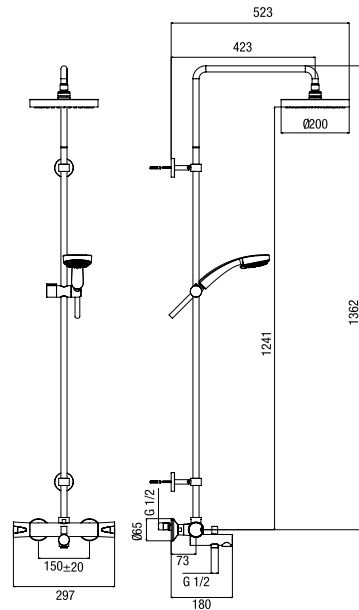

thermostatic shower column,

- **adjustable**
 - *integrated diverter,*
 - *\varnothing 200 mm. shower head, **ABS***
 - *one spray handset \varnothing 80 mm., anti-scale*

colonne de douche thermostatique,

- **télescopique**
 - inverseur intégré,
 - pomme de douche \varnothing 200 mm., **ABS**
 - douchette monojet \varnothing 80 mm., anticalcaire

new

CI 504151

CR

- colonna vasca/doccia termostatica,
- deviazione integrata,
- soffione \varnothing 200 mm., **ABS**
- doccia monogetto \varnothing 80 mm., anticalcare
- thermostatic bath shower/shower column,*
- *integrated diverter,*
- *\varnothing 200 mm. shower head, **ABS***
- *one spray handset \varnothing 80 mm., anti-scale*
- colonne baignoire/douche thermostatique,
- inverseur int \acute{e} gr \acute{e} ,
- pomme de douche \varnothing 200 mm., **ABS**
- douchette monojet \varnothing 80 mm., anticalcaire

CR

termostatico doccia esterno, interasse 153 mm.
exposed thermostatic shower mixer, inlets distance 153 mm.
 douche thermostatique apparent, entraxe 153 mm.

CI 61155/160

CR

termostatico doccia esterno, interasse 160 mm.
exposed thermostatic shower mixer, inlets distance 160 mm.
 douche thermostatique apparent, entraxe 160 mm.

- *concealed thermostatic shower valve with two outlets ceramic diverter and stop*
- *shower head ø 200 mm., anti-scale, ABS*
- *one spray anti-scale handset ø 80 mm.*

- *brass water outlet*
- *shower bracket, ABS*
- *"flexeco" shower hose silver PVC, 150 cm. 1/2"F x 1/2"F knurled/conical nuts*