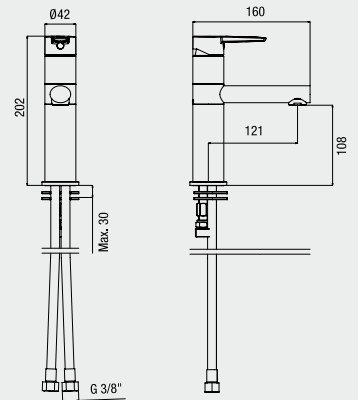

CI 61221

CR

monocomando bidet, scarico 1 1/4"
single-lever bidet mixer, 1 1/4" pop-up waste
 mitigeur bidet, vidage 1 1/4"

CI 61178

CR

monocomando lavabo alto, h.110 mm, bocca girevole, doccia laterale multiuso

single-lever high basin mixer, h.110 mm, swivel spout, multipurpose handset

mitigeur lavabo "haut", h. 110 mm, bec orientable, douchette laterale multi-fonction

CI 61163

CR

- termostatico doccia incasso con deviatore ceramico due uscite e regolazione portata
- braccio doccia 350 mm. G1/2" tubo ø 18 mm.
- soffione doccia ø 200, anticalcare, **ABS**
- doccia monogetto anticalcare ø 80 mm.
- presa d'acqua, ottone
- supporto doccia, ABS
- flessibile doccia "flexeco" PVC metallizzato cm. 150 1/2"F x 1/2"F zigrinato/conico

- *concealed thermostatic shower valve with two outlets ceramic diverter and stop*
- *shower head ø 200 mm., anti-scale, ABS*
- *one spray anti-scale handset ø 80 mm.*

- *brass water outlet*
- *shower bracket, ABS*
- *"flexeco" shower hose silver PVC, 150 cm. 1/2"F x 1/2"F knurled/conical nuts*

- douche thermostatique encastré avec sélecteur céramique deux sorties et réglage débit
- bras de douche 350 mm. G1/2" tube ø 18 mm.
- pomme de douche ø 200 mm., anticalcaire, **ABS**
- douchette monojet anticalcaire ø 80 mm.
- prise eau, laiton
- support douchette, ABS
- flexible de douche "flexeco" PVC métallisé 150 cm. écrous moleté/conique 1/2"F x 1/2"F