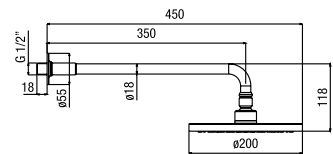

SF 077

CR

soffione doccia ø 200 mm. anticalcare, ABS, sistema **AIRmix**
*ø 200 mm. shower head, anti-scale, ABS,
AIRmix saving system*

pomme de douche ø 200 mm anticalcaire ABS,
système **AIRmix**

BD 035

CR

braccio doccia 350 mm. G1/2"
shower arm 350 mm. G1/2"

bras de douche 350 mm G1/2"

DC 052

CR

doccia monogetto anticalcare ø 100 mm, sistema **AIRmix**
*one spray anti-scale handset ø 100 mm, **AIRmix** saving system*
douchette monojet anticalcaire ø 100 mm, avec système **AIRmix**