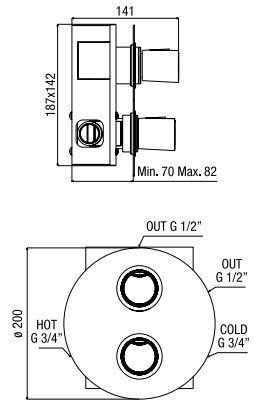

CI 61163

CR

termostatico doccia incasso
con deviatore ceramico **due uscite** e regolazione portata
*concealed thermostatic shower valve
with **two outlets** ceramic diverter and stop*

douche thermostatique encastré
avec sélecteur céramique **deux sorties** et réglage débit