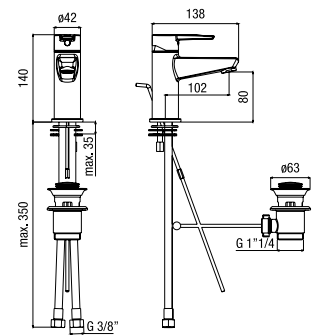

CI 61106/160

CR

termostatico vasca esterno, interasse 160 mm.
exposed thermostatic bath shower mixer, inlets distance 160 mm.
 bain douche thermostatique apparent, entraxe 160 mm.

CI 61376

CR

monocomando lavabo, scarico 1 1/4"
single-lever basin mixer, 1 1/4" pop-up waste
 mitigeur lavabo, vidage 1 1/4"

single-lever high basin mixer, h.110 mm, swivel spout, multipurpose handset

mitigeur lavabo "haut", h. 110 mm, bec orientable, douchette laterale multi-fonction

CI 61163

CR

- termostatico doccia incasso con deviatore ceramico due uscite e regolazione portata
- braccio doccia 350 mm. G1/2" tubo ø 18 mm.
- soffione doccia ø 200, anticalcare, **ABS**
- doccia monogetto anticalcare ø 80 mm.
- presa d'acqua, ottone
- supporto doccia, ABS
- flessibile doccia "flexeco" PVC metallizzato cm. 150 1/2"F x 1/2"F zigrinato/conico

- *concealed thermostatic shower valve with two outlets ceramic diverter and stop*
- *shower head ø 200 mm., anti-scale, ABS*
- *one spray anti-scale handset ø 80 mm.*

- *brass water outlet*
- *shower bracket, ABS*
- *"flexeco" shower hose silver PVC, 150 cm. 1/2"F x 1/2"F knurled/conical nuts*

- douche thermostatique encastré avec sélecteur céramique deux sorties et réglage débit
- bras de douche 350 mm. G1/2" tube ø 18 mm.
- pomme de douche ø 200 mm., anticalcaire, **ABS**
- douchette monojet anticalcaire ø 80 mm.
- prise eau, laiton
- support douchette, ABS
- flexible de douche "flexeco" PVC métallisé 150 cm. écrous moleté/conique 1/2"F x 1/2"F