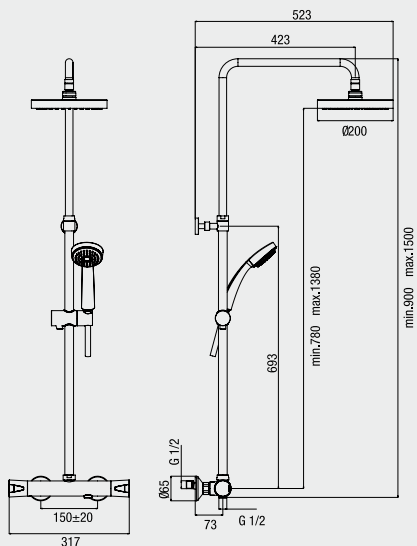

CI 612151

CR

- colonna doccia termostatica,
 - deviazione integrata,
 - soffione \varnothing 200 mm., **ABS**
 - doccia monogetto \varnothing 80 mm., anticalcare

thermostatic shower column,

- *integrated diverter,*
 - *\varnothing 200 mm. shower head, **ABS***
 - *one spray handset \varnothing 80 mm., anti-scale*

thermostatic shower column,

- **adjustable**
 - *integrated diverter,*
 - *\varnothing 200 mm. shower head, **ABS***
 - *one spray handset \varnothing 80 mm., anti-scale*

colonne de douche thermostatique,

- **télescopique**
 - inverseur intégré,
 - pomme de douche \varnothing 200 mm., **ABS**
 - douchette monojet \varnothing 80 mm., anticalcaire

new

CI 504151

CR

- colonna vasca/doccia termostatica,
- deviazione integrata,
- soffione \varnothing 200 mm., **ABS**
- doccia monogetto \varnothing 80 mm., anticalcare
- thermostatic bath shower/shower column,*
- *integrated diverter,*
- *\varnothing 200 mm. shower head, **ABS***
- *one spray handset \varnothing 80 mm., anti-scale*
- colonne baignoire/douche thermostatique,
- inverseur int \acute{e} gr \acute{e} ,
- pomme de douche \varnothing 200 mm., **ABS**
- douchette monojet \varnothing 80 mm., anticalcaire

- *concealed thermostatic shower valve with two outlets ceramic diverter and stop*
- *shower head ø 200 mm., anti-scale, ABS*
- *one spray anti-scale handset ø 80 mm.*

- *brass water outlet*
- *shower bracket, ABS*
- *"flexeco" shower hose silver PVC, 150 cm. 1/2"F x 1/2"F knurled/conical nuts*