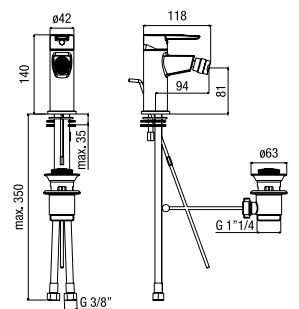

CI 61221

CR

monocomando bidet, scarico 1 1/4"
single-lever bidet mixer, 1 1/4" pop-up waste
mitigeur bidet, vidage 1 1/4"