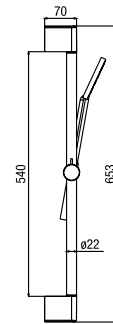

- *concealed thermostatic shower valve with two outlets ceramic diverter and stop*
- *shower head ø 200 mm., anti-scale, ABS*
- *one spray anti-scale handset ø 80 mm.*

- *brass water outlet*
- *shower bracket, ABS*
- *"flexeco" shower hose silver PVC, 150 cm. 1/2"F x 1/2"F knurled/conical nuts*

- douche thermostatique encastré avec sélecteur céramique deux sorties et réglage débit
- bras de douche 350 mm. G1/2" tube ø 18 mm.
- pomme de douche ø 200 mm., anticalcaire, **ABS**
- douchette monojet anticalcaire ø 80 mm.
- prise eau, laiton
- support douchette, ABS
- flexible de douche "flexeco" PVC métallisé 150 cm. écrous moleté/conique 1/2"F x 1/2"F

douche thermostatique encastré
avec sélecteur céramique **deux sorties** et réglage débit

KI 040

CR

kit saliscendi, asta 60 cm, doccia monogetto anticalcare
con sistema **AIRmix** flessibile "flexeco" PVC 150 cm.

*Slide rail kit, 60 cm. tube, one spray
handset anti-scale **AIRmix** saving system,
"flexeco" PVC shower hose 150 cm.*

kit barre de douche, barre 60 cm,
douchette monojet anticalcaire avec système **AIRmix**,
flexible "flexeco" PVC 150 cm