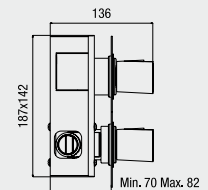

single-lever high basin mixer, h.110 mm, swivel spout, multipurpose handset

mitigeur lavabo "haut", h. 110 mm, bec orientable, douchette laterale multi-fonction

CI 61163

CR

- termostatico doccia incasso con deviatore ceramico due uscite e regolazione portata
- braccio doccia 350 mm. G1/2" tubo ø 18 mm.
- soffione doccia ø 200, anticalcare, **ABS**
- doccia monogetto anticalcare ø 80 mm.
- presa d'acqua, ottone
- supporto doccia, ABS
- flessibile doccia "flexeco" PVC metallizzato cm. 150 1/2"F x 1/2"F zigrinato/conico

- *concealed thermostatic shower valve with two outlets ceramic diverter and stop*
- *shower head ø 200 mm., anti-scale, ABS*
- *one spray anti-scale handset ø 80 mm.*

- *brass water outlet*
- *shower bracket, ABS*
- *"flexeco" shower hose silver PVC, 150 cm. 1/2"F x 1/2"F knurled/conical nuts*

- douche thermostatique encastré avec sélecteur céramique deux sorties et réglage débit
- bras de douche 350 mm. G1/2" tube ø 18 mm.
- pomme de douche ø 200 mm., anticalcaire, **ABS**
- douchette monojet anticalcaire ø 80 mm.
- prise eau, laiton
- support douchette, ABS
- flexible de douche "flexeco" PVC métallisé 150 cm. écrous moleté/conique 1/2"F x 1/2"F