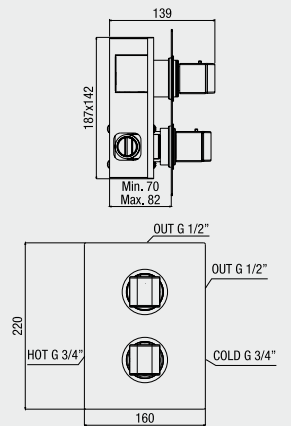

AM 64163

CR

termostatico doccia incasso
con deviatore ceramico **due uscite** e regolazione portata
concealed thermostatic shower valve
with **two outlets** ceramic diverter and stop

douche thermostatique encastré
avec sélecteur céramique **deux sorties** et réglage débit