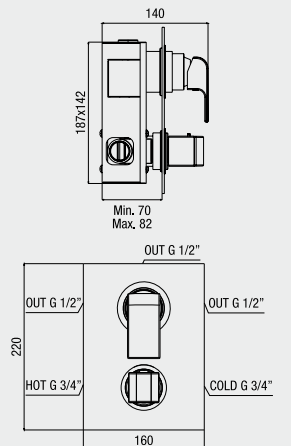

AM 64169

CR

termostatico doccia incasso
con deviatore ceramico **tre uscite** e regolazione portata
concealed thermostatic shower valve
with **three outlets** ceramic diverter/flow control

douche thermostatique encastré
avec sélecteur céramique **trois sorties** et réglage débit