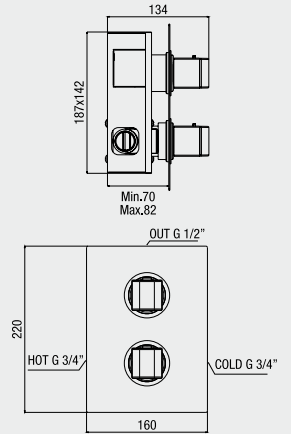

AM 64161

CR

termostatico doccia incasso con rubinetto regolazione portata
concealed thermostatic shower valve with stop cock
douche thermostatique encastré avec robinet d'arrêt