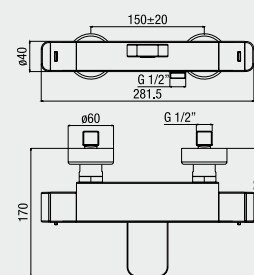

AM 642151

CR

- colonna doccia termostatica,
- deviazione integrata,
- soffione 240x360 mm. **ABS**,
- doccia monogetto **METAL**

thermostatic shower column,

- *integrated diverter,*
- *240x360 mm. shower head **ABS**,*
- *one spray handset **METAL***

colonne de douche thermostatique,

- *inverseur intégré,*
- *pomme de douche 240x360 mm. **ABS**,*
- *douchette monojet **METAL***

AM 64155

CR

- termostatico doccia esterno
- *exposed thermostatic shower mixer*
- douche thermostatique apparent

AM 64306

CR

- termostatico vasca esterno
- *exposed thermostatic bath shower mixer*
- bain douche thermostatique apparent