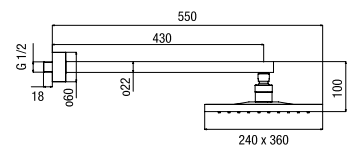

2

AM 641163

CR

termostatico doccia incasso con deviatore ceramico due uscite e regolazione portata
- braccio doccia 430 mm. G1/2" 22x22 mm. - soffione doccia 240x360 mm.

- doccia monogetto anticalcare **METAL**

- supporto doccia, con presa d'acqua, ottone

- flessibile doccia "flexeco" PVC metallizzato cm. 150 1/2"F x 1/2"F zigrinato/conico

concealed thermostatic shower valve with two outlets ceramic diverter and stop

- shower arm 430 mm. G1/2" 22x22 mm. - shower head 240x360 mm.

- *one spray anti-scale handset METAL*

- *brass shower bracket with water outlet*

- *"flexeco" shower hose silver PVC, 150 cm. 1/2"F x 1/2"F knurled/conical nuts*

douche thermostatique encastré avec sélecteur céramique deux sorties

- bras de douche 430 mm. G1/2" 22X22 mm. - pomme de douche 240X360 mm.

- *douchette monojet anticalcaire METAL*

- *support douchette avec prise eau, laiton*

- *flexible de douche "flexeco" PVC métallisé 150 cm. écrous moleté/conique 1/2"F x 1/2"F*

1

KI 042

CR

kit saliscendi, asta 90 cm., doccia monogetto anticalcare, flessibile "flexess" PVC 150 cm.

slide rail kit, 90 cm. tube, one spray anti-scale handset, "flexess" PVC shower hose 150 cm.

10

kit barre de douche, barre 90 cm., douchette monojet anticalcaire, flexible "flexess" PVC 150 cm.

SF 062

CR

soffione doccia 240x360 mm. **ABS**

shower head 240x360 mm. ABS

pomme de douche 240x360 mm. **ABS**

BD 037

CR

braccio doccia 430mm 22mm G1/2"

shower arm 430mm 22mm G1/2"

bras de douche 430mm 22mm G1/2"

DC 048

CR

doccia monogetto anticalcare **METAL**

one spray anti-scale handset METAL

douchette monojet anticalcaire **METAL**

SM 015

CR

supporto doccia *shower bracket* support douchette

FL 120

CR

flessibile doccia "flexeco" PVC metallizzato

150 cm. 1/2"F x 1/2"F zigrinato/conico

"flexeco" shower hose silver PVC, 150 cm.