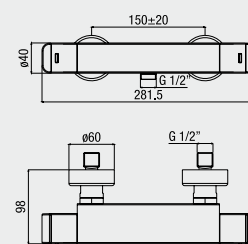

AM 642151

CR

- colonna doccia termostatica,
- deviazione integrata,
- soffione 240x360 mm. **ABS**,
- doccia monogetto **METAL**

thermostatic shower column,

- *integrated diverter,*
- *240x360 mm. shower head **ABS**,*
- *one spray handset **METAL***

colonne de douche thermostatique,

- *inverseur intégré,*
- *pomme de douche 240x360 mm. **ABS**,*
- *douchette monojet **METAL***

AM 64155

CR

- termostatico doccia esterno
- *exposed thermostatic shower mixer*
- douche thermostatique apparent

2

AM 641163

CR

termostatico doccia incasso con deviatore ceramico due uscite e regolazione portata
- braccio doccia 430 mm. G1/2" 22x22 mm. - soffione doccia 240x360 mm.

- doccia monogetto anticalcare **METAL**

- shower arm 430 mm. G1/2" 22x22 mm. - shower head 240x360 mm.

- *one spray anti-scale handset METAL*

- *brass shower bracket with water outlet*

- *"flexeco" shower hose silver PVC, 150 cm. 1/2"F x 1/2"F knurled/conical nuts*