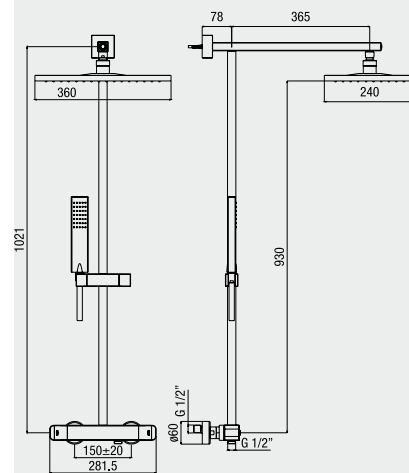

AM 642151

CR

- colonna doccia termostatica,
- deviazione integrata,
- soffione 240x360 mm. **ABS**,
- doccia monogetto **METAL**

thermostatic shower column,

- *integrated diverter,*
- *240x360 mm. shower head **ABS**,*
- *one spray handset **METAL***

colonne de douche thermostatique,

- *inverseur intégré,*
- *pomme de douche 240x360 mm. **ABS**,*
- *douchette monojet **METAL***

AM 64155

CR

- termostatico doccia esterno
- *exposed thermostatic shower mixer*
- douche thermostatique apparent

2

AM 641163

CR

termostatico doccia incasso con deviatore ceramico due uscite e regolazione portata
- braccio doccia 430 mm. G1/2" 22x22 mm. - soffione doccia 240x360 mm.

- doccia monogetto anticalcare **METAL**

- shower arm 430 mm. G1/2" 22x22 mm. - shower head 240x360 mm.

- *one spray anti-scale handset METAL*

- *brass shower bracket with water outlet*

- *"flexeco" shower hose silver PVC, 150 cm. 1/2"F x 1/2"F knurled/conical nuts*