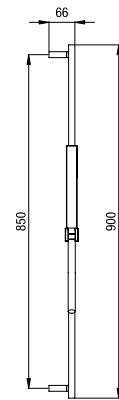

- shower arm 430 mm. G1/2" 22x22 mm. - shower head 240x360 mm.

- *one spray anti-scale handset METAL*

- *brass shower bracket with water outlet*

- *"flexeco" shower hose silver PVC, 150 cm. 1/2"F x 1/2"F knurled/conical nuts*

douche thermostatique encastré avec sélecteur céramique deux sorties

- bras de douche 430 mm. G1/2" 22X22 mm. - pomme de douche 240X360 mm.

- *douchette monojet anticalcaire METAL*

- *support douchette avec prise eau, laiton*

- *flexible de douche "flexeco" PVC métallisé 150 cm. écrous moleté/conique 1/2"F x 1/2"F*

1

KI 042

CR

kit saliscendi, asta 90 cm., doccia monogetto anticalcare, flessibile "flexess" PVC 150 cm.

slide rail kit, 90 cm. tube, one spray anti-scale handset, "flexess" PVC shower hose 150 cm.

10

kit barre de douche, barre 90 cm., douchette monojet anticalcaire, flexible "flexess" PVC 150 cm.

SF 062

CR

soffione doccia 240x360 mm. **ABS**

shower head 240x360 mm. ABS

pomme de douche 240x360 mm. **ABS**