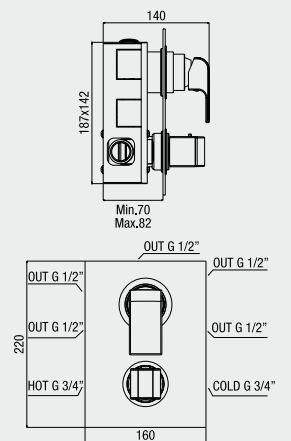

colonne de douche thermostatique,

- *inverseur intégré,*
- *pomme de douche 240x360 mm. **ABS**,*
- *douchette monojet **METAL***

AM 64155

CR

- termostatico doccia esterno
- *exposed thermostatic shower mixer*
- douche thermostatique apparent

2

AM 641163

CR

termostatico doccia incasso con deviatore ceramico due uscite e regolazione portata
- braccio doccia 430 mm. G1/2" 22x22 mm. - soffione doccia 240x360 mm.

- doccia monogetto anticalcare **METAL**

- shower arm 430 mm. G1/2" 22x22 mm. - shower head 240x360 mm.

- *one spray anti-scale handset METAL*

- *brass shower bracket with water outlet*

- *"flexeco" shower hose silver PVC, 150 cm. 1/2"F x 1/2"F knurled/conical nuts*