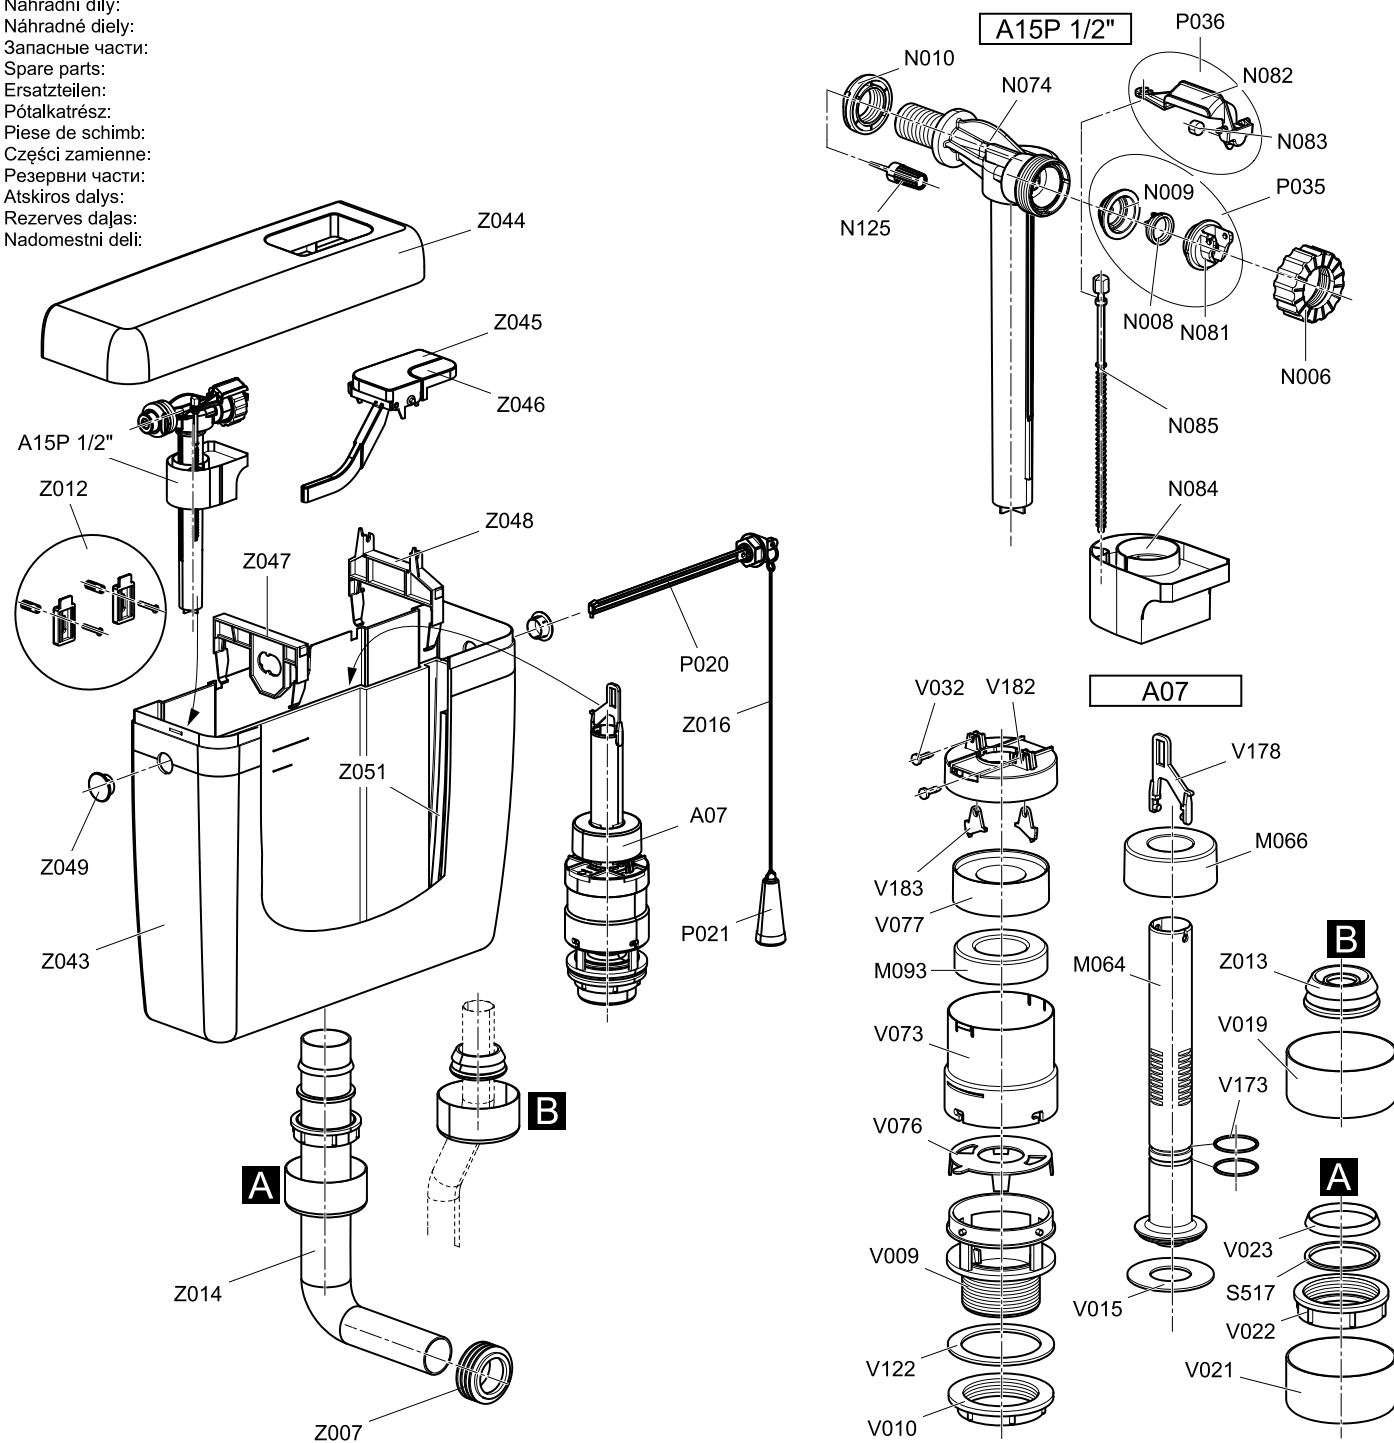

☐ CZ Univerzální WC nádržka - Návod k montáži

- ☐ SK Univerzálna WC nádržka - Návod k montáži
- ☐ RU Универсальный бачок для унитаза - Инструкция по монтажу
- ☐ GB Universal toilet cistern - Mounting instructions
- ☐ D Universal WC-spülkasten - Montageanleitung
- ☐ HU Univerzális WC tartály - Szerelési útmutató
- ☐ RO Rezervor Seminaltime cu Actionate Dubla - Instrucțiuni de montaj
- ☐ PL Zbiornik WC dolnopłuk-górnopłuk plastikowy - Instrukcja montażowa
- ☐ BG Универсално WC казанче - Монтажна инструкция
- ☐ LT Universalus WC bakelis - Montavimo instrukcija
- ☐ LV Plastmasas skalojamā kaste - Montāžas instrukcijas
- ☐ SL WC vodni kotliček - Navodila za montažo