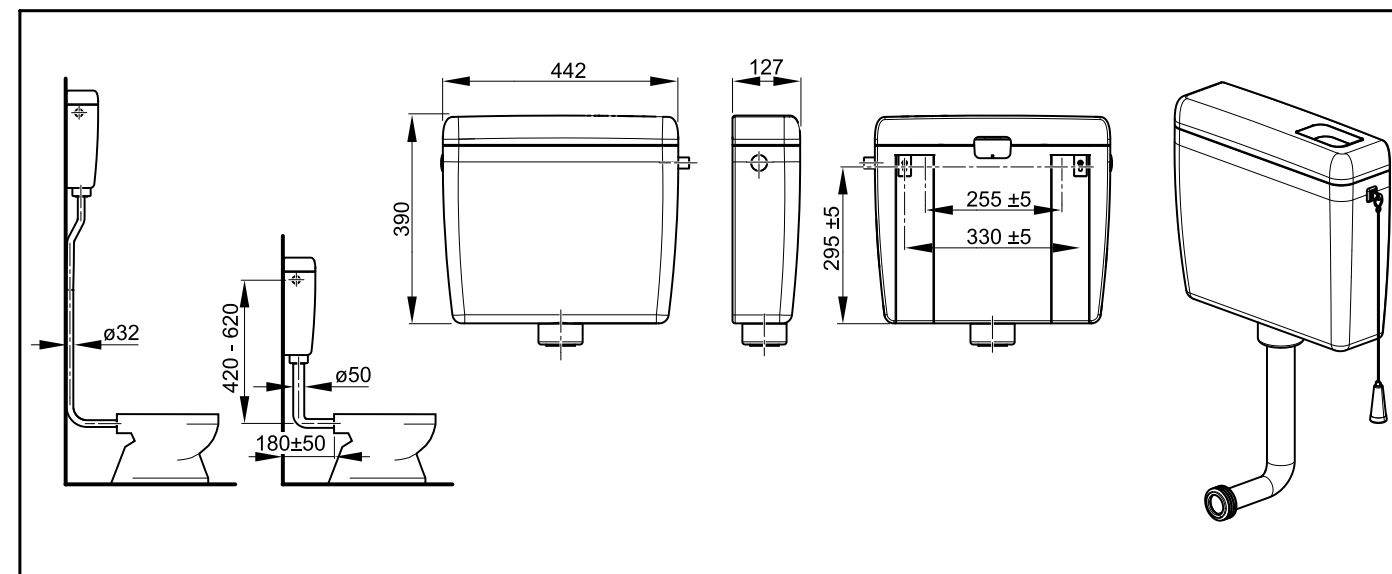

Alca plast, s.r.o.
Bratislavská 2846, 690 02 Břeclav
Česká republika

12

EN 14055 - CL 1 - 8 - NL 1 - VR 1

☐ CZ Výrobce:	☐ RO Producătorul:	Alca plast, s. r. o., Bratislavská 2846, 690 02 Břeclav, Česká republika Tel.: +420 519 326 499, +420 519 323 456 – prodej ČR Tel.: +420 519 361 641 – export, Fax: +420 519 330 621 e-mail: alcaplast@alcaplast.cz, www.alcaplast.cz
☐ SK Výrobca:	☐ PL Producent:	
☐ RU Производитель:	☐ BG Производител:	
☐ GB Producer:	☐ LT Gamintojas:	
☐ D Produzent:	☐ LV Ražotājs:	
☐ HU Gyártó:	☐ SL Proizvajalec: