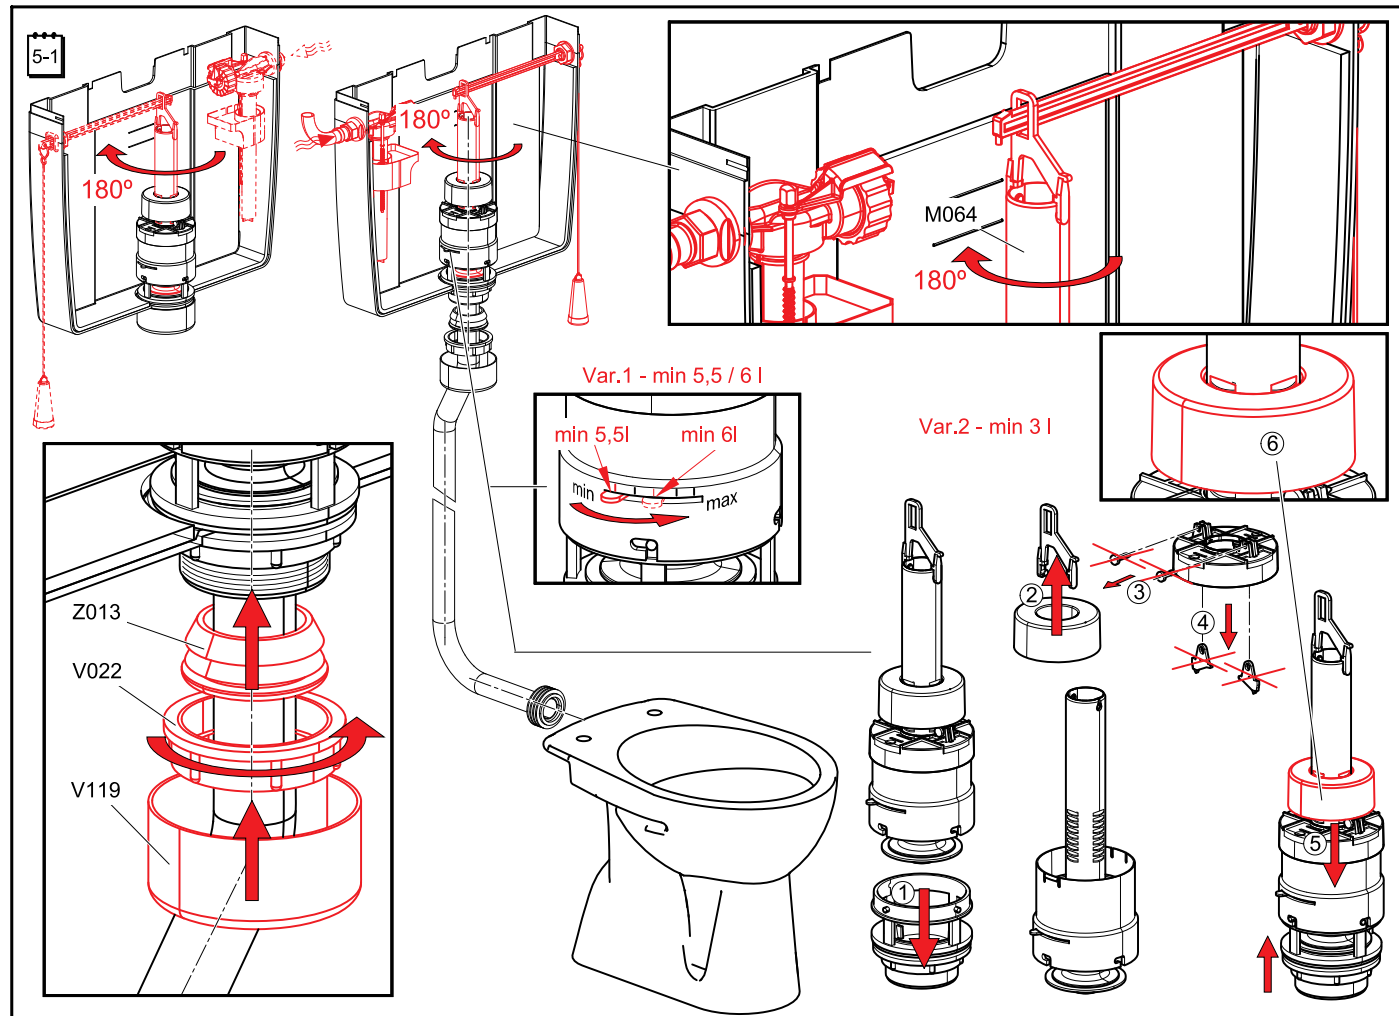

1. **Náhradní díly A16P:**
   (SK) Náhradné diely A16P:
   (RUS) Запасные части A16P:
   (GB) Spare parts A16P:
   (D) Ersatzteilen A16P:
   (HU) Pótkatrész A16P:
   (RO) Pieșe de schimb A16P:
   (PL) Części zamienne A16P:
   (BG) Резервни части A16P:
   (LT) Atskiros dalys A16P:
   (LV) Rezerves daļas A16P:
   (SL) Nadomestni deli A16P: