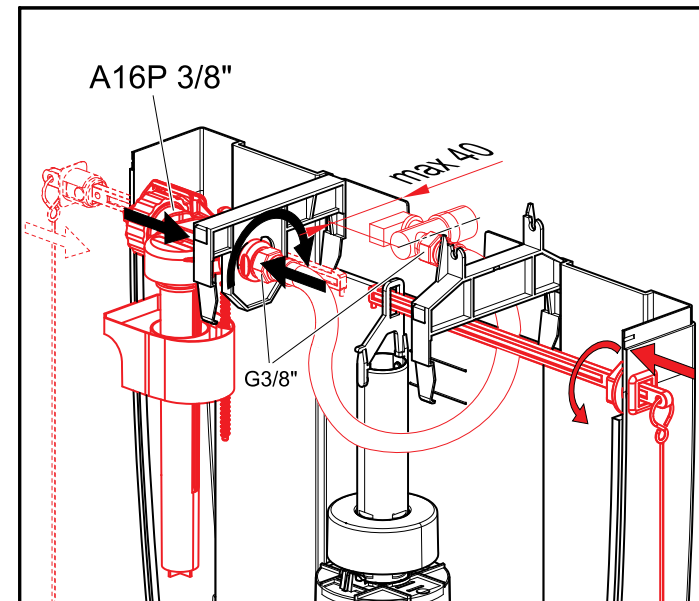

1. **Náhradní díly A16P:**
   (SK) Náhradné diely A16P:
   (RUS) Запасные части A16P:
   (GB) Spare parts A16P:
   (D) Ersatzteilen A16P:
   (HU) Pótkatrész A16P:
   (RO) Pieșe de schimb A16P:
   (PL) Części zamienne A16P:
   (BG) Резервни части A16P:
   (LT) Atskiros dalys A16P:
   (LV) Rezerves daļas A16P:
   (SL) Nadomestni deli A16P: