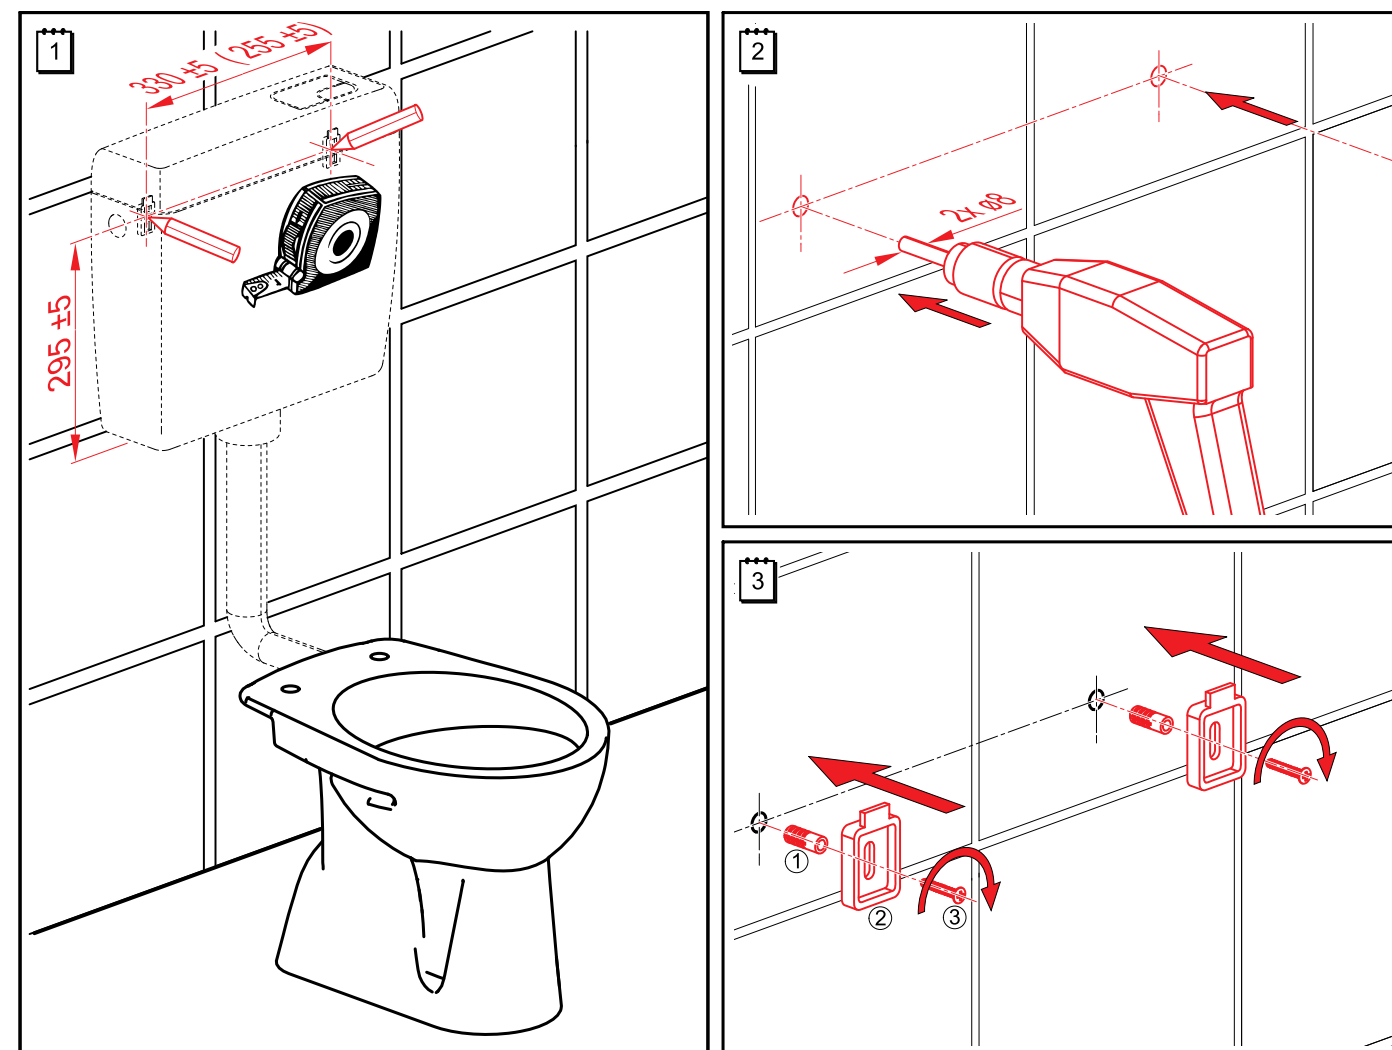

Alca plast, s.r.o.
Bratislavská 2846, 690 02 Břeclav
Česká republika

12

EN 14055 - CL 1 - 8 - NL 1 - VR 1

☐ CZ Výrobce:	☐ RO Producătorul:	Alca plast, s. r. o., Bratislavská 2846, 690 02 Břeclav, Česká republika Tel.: +420 519 326 499, +420 519 323 456 – prodej ČR Tel.: +420 519 361 641 – export, Fax: +420 519 330 621 e-mail: alcaplast@alcaplast.cz, www.alcaplast.cz
☐ SK Výrobca:	☐ PL Producent:	
☐ RU Производитель:	☐ BG Производител:	
☐ GB Producer:	☐ LT Gamintojas:	
☐ D Produzent:	☐ LV Ražotājs:	
☐ HU Gyártó:	☐ SL Proizvajalec: