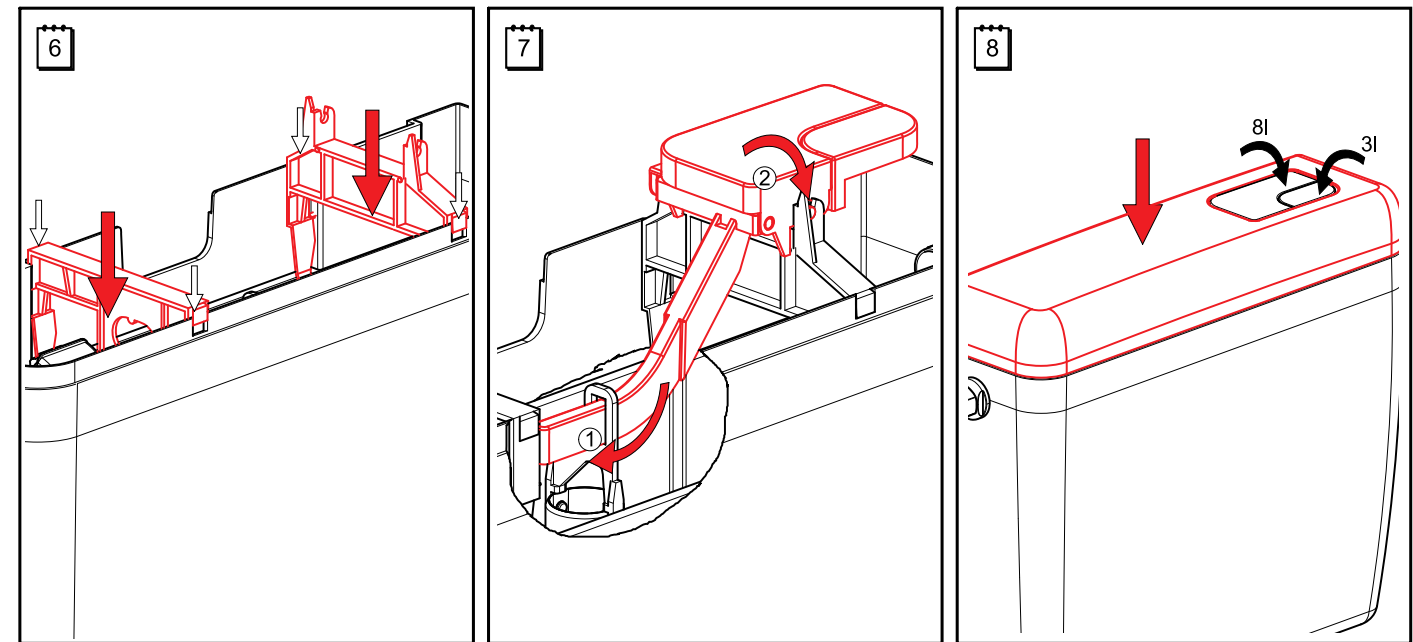

1. **Náhradní díly A16P:**
   (SK) Náhradné diely A16P:
   (RUS) Запасные части A16P:
   (GB) Spare parts A16P:
   (D) Ersatzteilen A16P:
   (HU) Pótkatrész A16P:
   (RO) Pieșe de schimb A16P:
   (PL) Części zamienne A16P:
   (BG) Резервни части A16P:
   (LT) Atskiros dalys A16P:
   (LV) Rezerves daļas A16P:
   (SL) Nadomestni deli A16P: