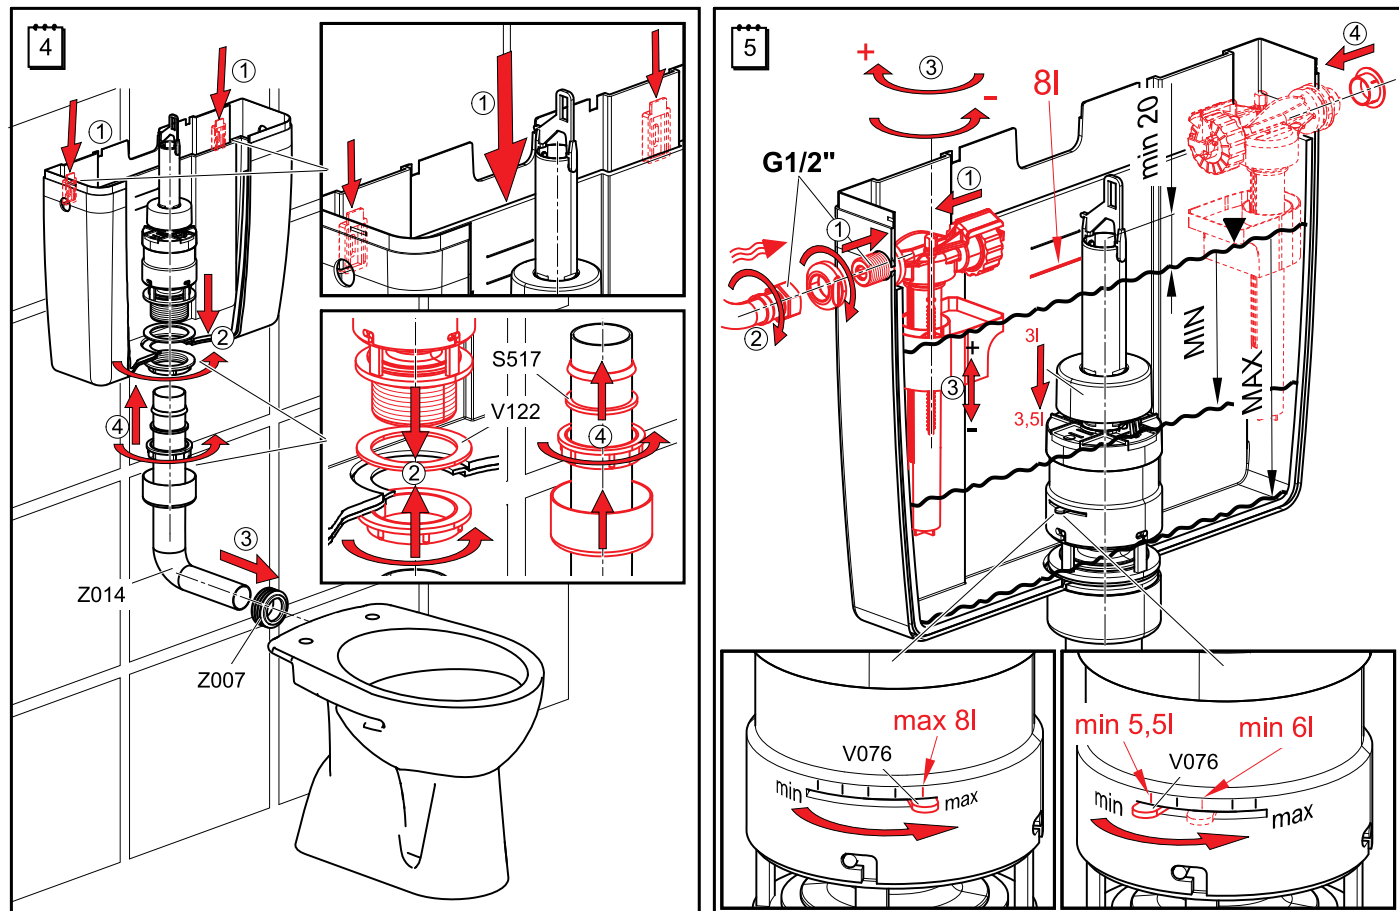

1. **Náhradní díly A16P:**
   (SK) Náhradné diely A16P:
   (RUS) Запасные части A16P:
   (GB) Spare parts A16P:
   (D) Ersatzteilen A16P:
   (HU) Pótkatrész A16P:
   (RO) Pieșe de schimb A16P:
   (PL) Części zamienne A16P:
   (BG) Резервни части A16P:
   (LT) Atskiros dalys A16P:
   (LV) Rezerves daļas A16P:
   (SL) Nadomestni deli A16P: