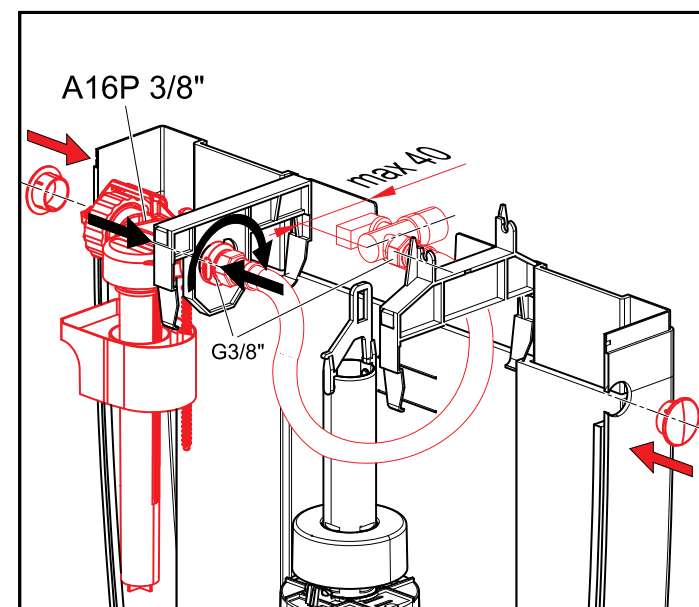

1. **Náhradní díly A16P:**
   (SK) Náhradné diely A16P:
   (RUS) Запасные части A16P:
   (GB) Spare parts A16P:
   (D) Ersatzteilen A16P:
   (HU) Pótkatrész A16P:
   (RO) Pieșe de schimb A16P:
   (PL) Części zamienne A16P:
   (BG) Резервни части A16P:
   (LT) Atskiros dalys A16P:
   (LV) Rezerves daļas A16P:
   (SL) Nadomestni deli A16P: