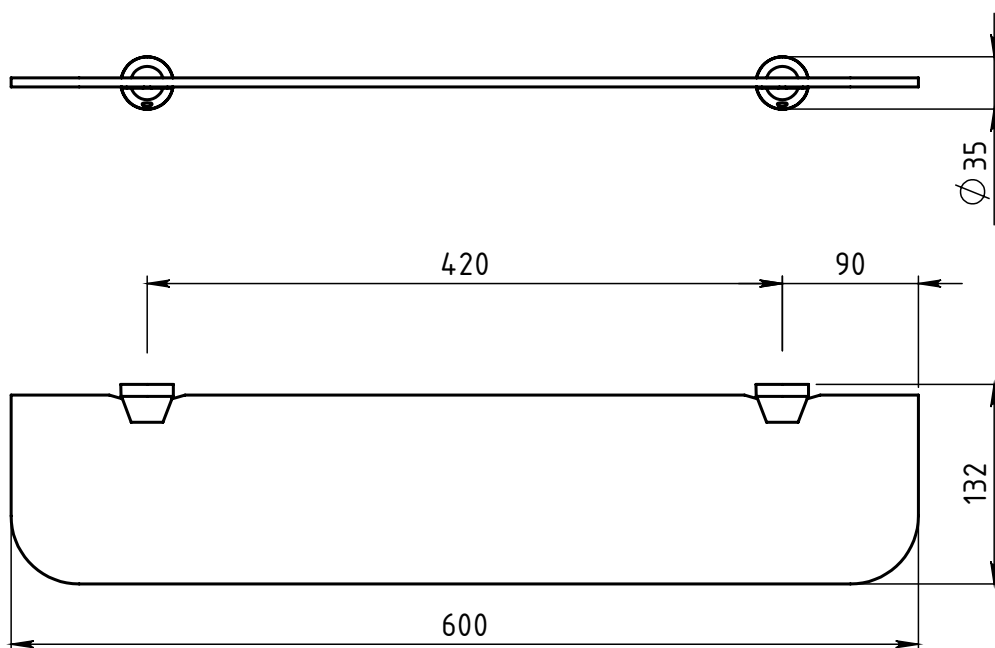

E

F

Číslo výkresu:

6352-00

Měřítko:

1:5

Kód B2:

35299000000