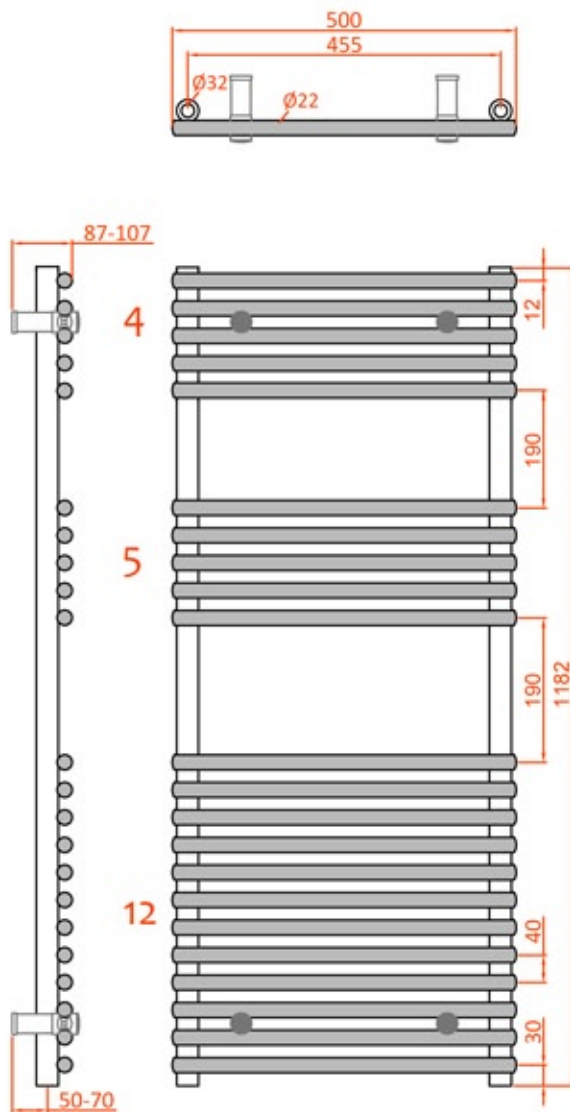

1200mm
21 Pipes

1801-12