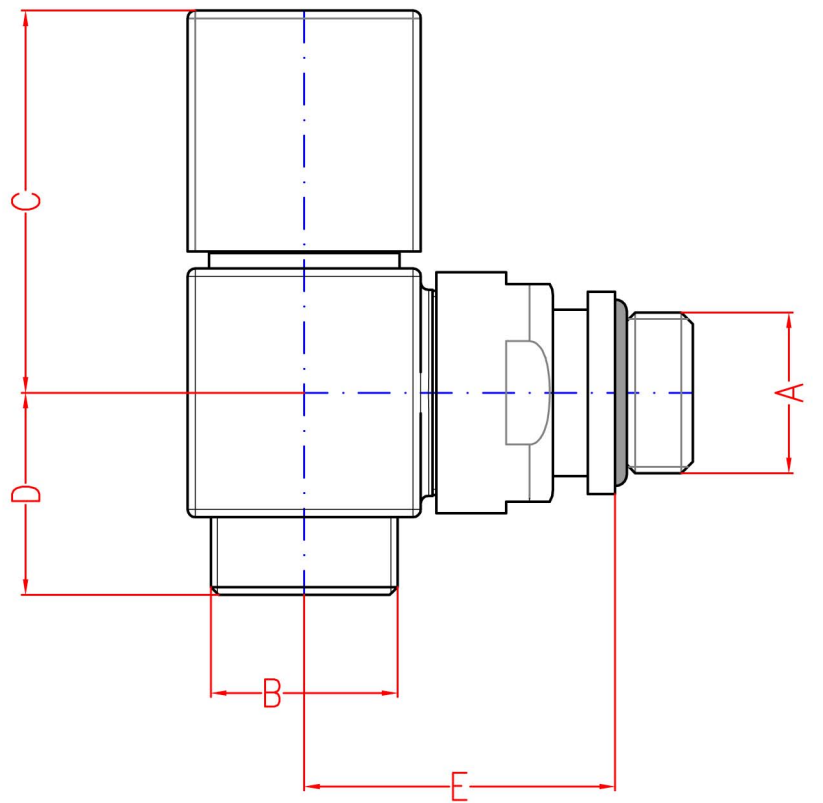

<i>codice code</i>	<i>A</i>	<i>B</i>	<i>C</i>	<i>D</i>	<i>E</i>
	1/2"	24-19	49	26	40

<i>codice code</i>	<i>A</i>	<i>B</i>	<i>C</i>	<i>D</i>	<i>E</i>
V166200	1/2"	24-19	49	26	40

CP4010