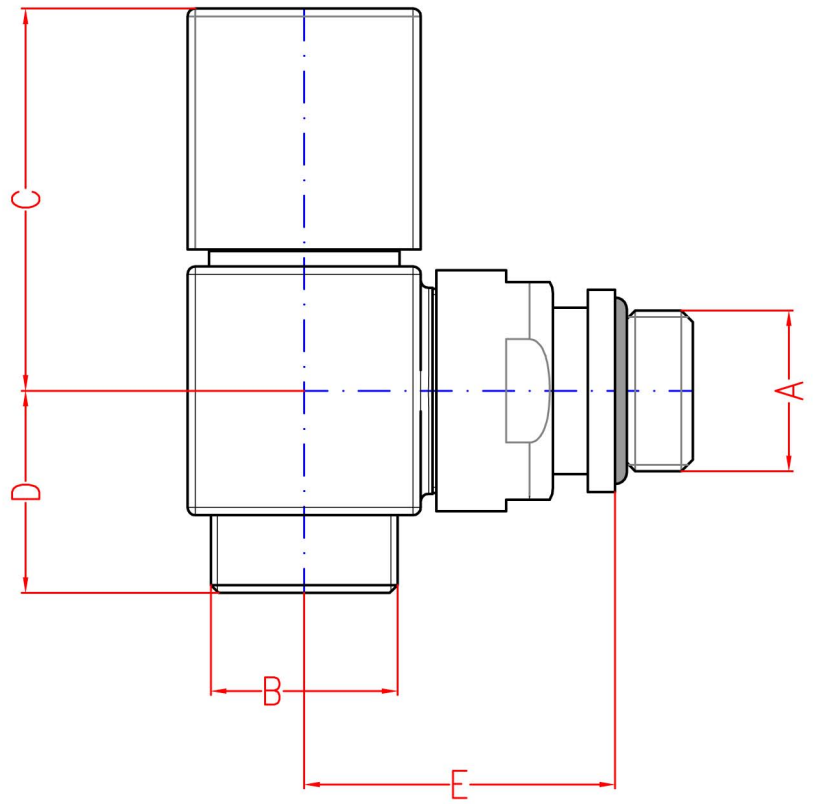

<i>codice code</i>	<i>A</i>	<i>B</i>	<i>C</i>	<i>D</i>	<i>E</i>
	1/2"	24-19	49	26	40

<i>codice code</i>	<i>A</i>	<i>B</i>	<i>C</i>	<i>D</i>	<i>E</i>
V166200	1/2"	24-19	49	26	40

CP4510