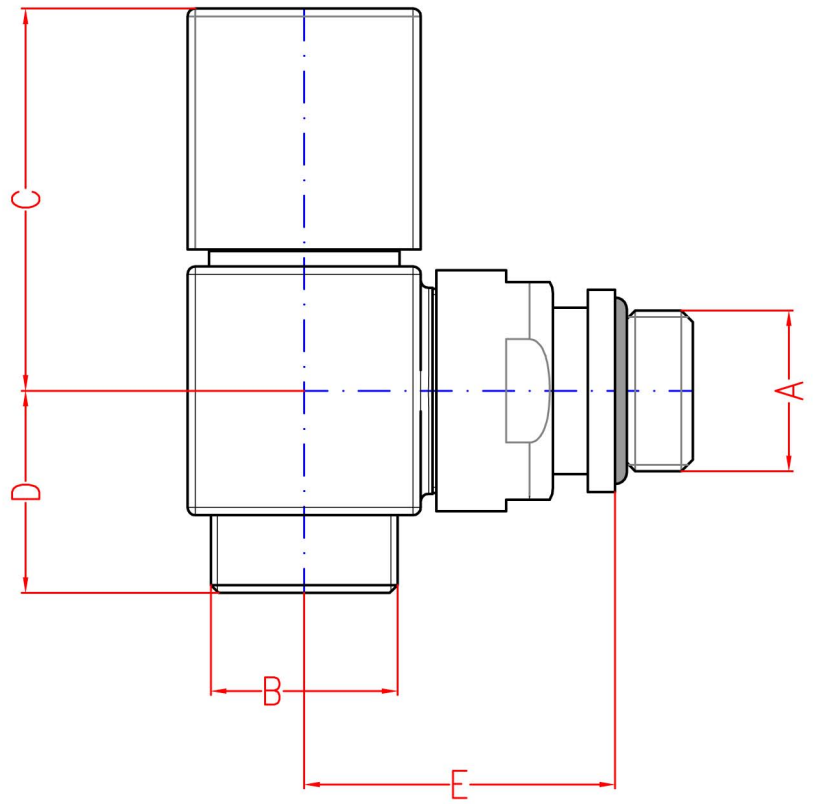

<i>codice code</i>	<i>A</i>	<i>B</i>	<i>C</i>	<i>D</i>	<i>E</i>
	1/2"	24-19	49	26	40

<i>codice code</i>	<i>A</i>	<i>B</i>	<i>C</i>	<i>D</i>	<i>E</i>
V166200	1/2"	24-19	49	26	40

CP4520